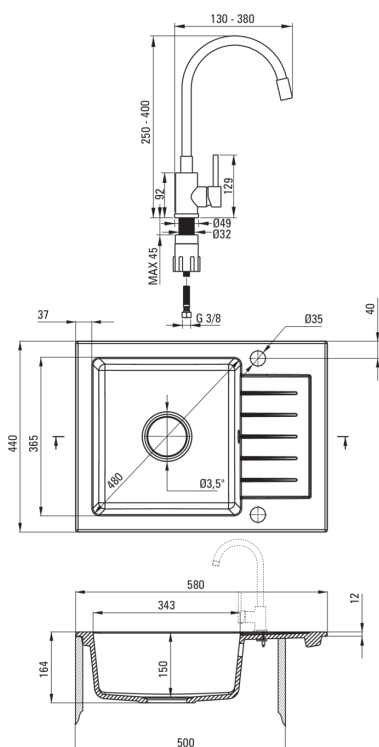

### Мойка

Отделка	графит
Вид поверхности	мат
Материал	гранит
Способ монтажа	впускаемый
Количество чаш	1
Минимальная ширина шкафа [мм]	500
Ширина [мм]	440
Длина [мм]	580
Высота [мм]	164
Глубокость чаши 1 [мм]	150
Вырез в столешнице (впускаемая) - длина [мм]	560
Вырез в столешнице (впускаемая) - ширина [мм]	420
Универсальный	Да
С сифоном	Да
Количество готовых отверстий	2
Количество фрезерованных отверстий	0
Гидрофобность	Да

### Картридж к смесителю

Размер картриджа	35 мм
------------------	-------

### Изливы

Вид излива	гибкая
Длина излива [мм]	380

### Соединительные шланги

Длина [мм]	350
Винт к инсталляции	3/8"
Винт кронштейна	M10