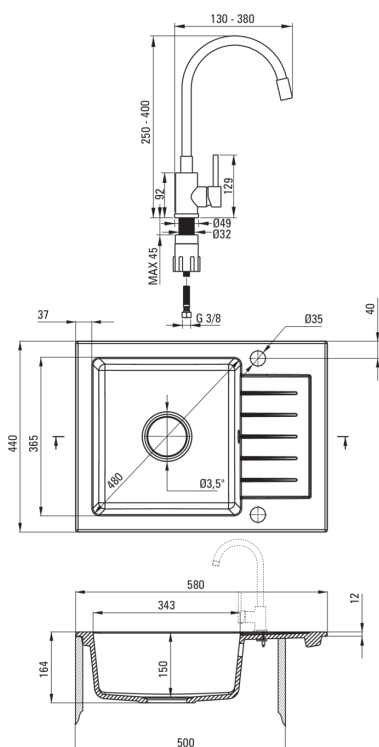

ZORBA

Chiuveță din granit cu baterie, 1-cuvă cu picurător

deante

Codul produsului: ZQZC211A

EAN: 5907650835516

Culoarea: grafit

Garanție [ani]: 18

Chiuveță

Finisaj	grafit
Tipul suprafeței	mat
Material	granit
Metoda de instalare	cu montare încastrată
Număr de cuve	1
Lățimea minimă a dulapului [mm]	500
Lățime [mm]	440
Lungimea [mm]	580
Înălțime [mm]	164
Adâncimea cuvei [mm]	150
Lungimea conturului [mm]	560
Lățimea conturului [mm]	420
Reversibil	Da
Dotat cu accesorii	Da
Număr de orificii	2
Număr de orificii făcute în avans	0
Hidrofobie	Da

Baterie cartuș

Dimensiunea cartușului ceramic	35 mm
--------------------------------	-------

Pipe

Tipul pipei	elastic
Raza de acțiune a pipei bateriei [mm]	380

Aeratoare

Tipul aeratorului	honeycomb
Dimensiunea aeratorului	M22

Furtunuri de racordare

Lungimea [mm]	350
Filet de instalare	3/8"
Filet de conexiune	M10