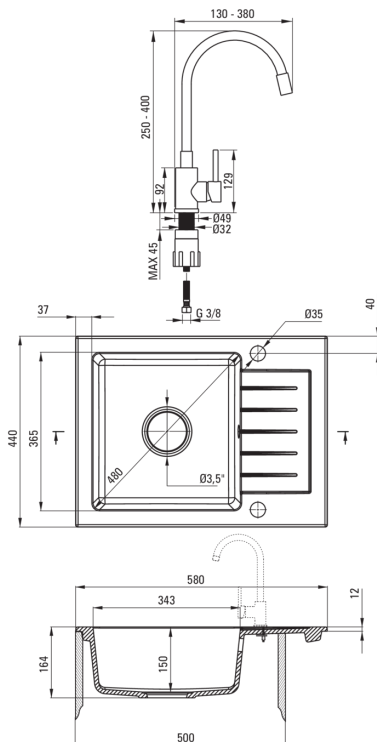

## Mosogató

Kivitelezés	grafit
Felület típusa	matt
Anyag	gránit
Beszerelési mód	Süllyesztett
Mosogatómedencék száma	1
Minimális szekrényszélesség [mm]	500
Szélesség [mm]	440
Hosszúság [mm]	580
Magasság [mm]	164
A medence mélysége 1 [mm]	150
Kivágás a munkalapban (beépíthető) - hossz [mm]	560
Kivágás a munkalapban (beépíthető) - szélesség [mm]	420
Megfordítható	Igen
Tartozékokkal felszerelve	Igen
Kész furatok száma	2
Előfúrt lyukak száma	0
Hidrofób	Igen

## Csaptelep betét

Betét mérete	35 mm
--------------	-------

## Kifolyócsövek

Kifolyó típusa	rugalmas
Csaptelep kifolyócső hatótávolsága [mm]	380

## Csatlakozó tömlők

Hosszúság [mm]	350
Menet beszereléshez	3/8"
Csatlakozó menet	M10