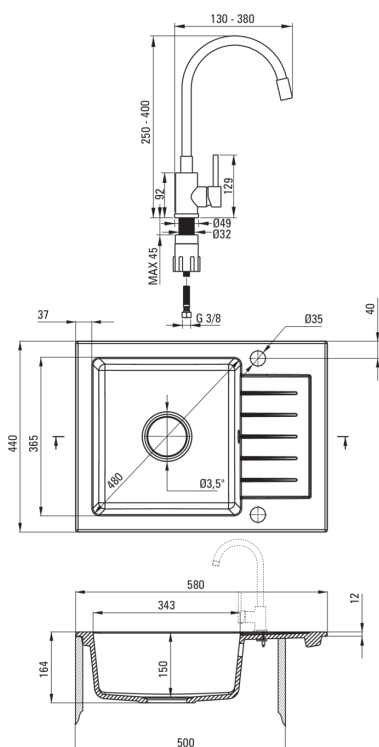

ZORBA

Évier en granit avec robinet, 1 bac avec égouttoir

 deante

Code produit: ZQZC211A

EAN: 5907650835516

Couleur: graphite

Garantie [années]: 18

Évier

Finition	graphite
Type de surface	tapis
Matériel	granit
Méthode de montage	encastré
Nombre de bols	1
Largeur minimale de l'armoire [mm]	500
Largeur [mm]	440
Longueur [mm]	580
Hauteur [mm]	164
Profondeur du bol [mm]	150
Découpe dans le plan de travail (encastré) - longueur [mm]	560
Découpe dans le plan de travail (encastré) - largeur [mm]	420
Réversible	Oui
Équipé d'accessoires	Oui
Nombre de trous finis	2
Nombre de trous fraisés	0
Hydrophobie	Oui

Cartouche mélangeur

Taille de la cartouche en céramique	35 mm
-------------------------------------	-------

Becs

Type de bec	élastique
La distance de bec de robinet [mm]	380

Aérateurs

Type d'aérateur	honeycomb
Taille de l'aérateur	M22

Flexibles de raccordement

Longueur [mm]	350
Fil d'installation	3/8"
Fil de connexion	M10