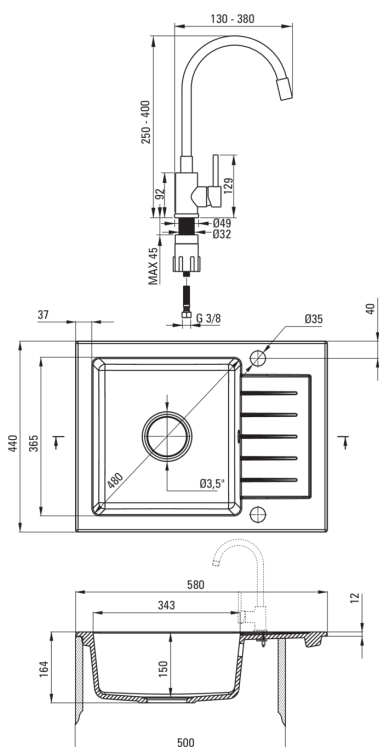

ZORBA

Fregadero de granito con grifo, 1-Seno con drenador

 deante

Código de producto: ZQZC211A

EAN: 5907650835516

Color: grafito

Garantía [años]: 18

Hundir

Finalizar	grafito
Tipo de superficie	mate
Material	granito
Metodo de instalacion	recuadro
Número de tazones	1
Ancho mínimo del gabinete [mm]	500
Ancho [mm]	440
Longitud [mm]	580
Altura [mm]	164
Profundidad del tazón [mm]	150
Longitud de corte [mm]	560
Ancho recortado [mm]	420
Reversible	Sí
Equipado con accesorios	Sí
Número de agujeros	2
Número de agujeros precipitados	0
Hidrofobicidad	Sí

Cartucho mezclador

Tamaño del cartucho de cerámica	35 mm
---------------------------------	-------

Boquiabiertos

Tipo de boquilla	elástico
Rango de boquiabierto de mezclador [mm]	380

Aireador

Tipo aéreo	panal
Tamaño del aireador	M22

Conectando mangueras

Longitud [mm]	350
Hilo de instalación	3/8"
Hilo de conexión	M10