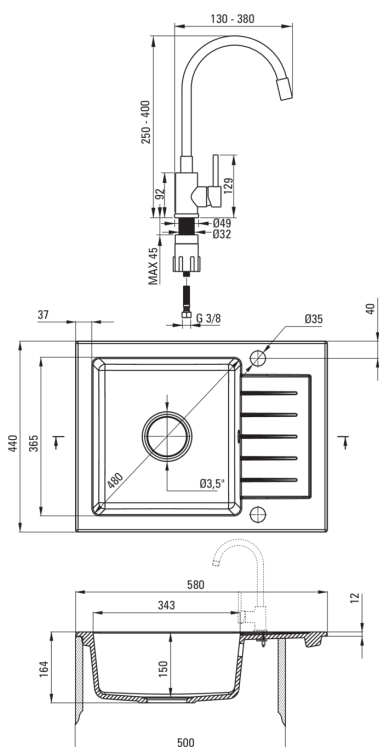

### Waschbecken

|                               |           |
|-------------------------------|-----------|
| Ausführung                    | Graphit   |
| Art der oberfläche            | mat       |
| Material                      | Granit    |
| Methode der montage           | eingebaut |
| Beckenzahl der spüle          | 1         |
| Schrank-mindestbreite         | 500       |
| Breite [mm]                   | 440       |
| Länge                         | 580       |
| Höhe                          | 164       |
| Beckendicke nr. 1 [mm]        | 150       |
| Ausschnitt länge einbau       | 560       |
| Aussparung_breite_einbau      | 420       |
| Umkehrbar                     | Ja        |
| Ausgerüstet                   | Ja        |
| Anzahl der löcher             | 2         |
| Anzahl der vorgefesten löcher | 0         |
| Hydrophobie                   | Ja        |

### Kartusche

|                     |       |
|---------------------|-------|
| Größe der kartusche | 35 mm |
|---------------------|-------|

### Anschlusschläuche

|                      |      |
|----------------------|------|
| Länge                | 350  |
| Installationsgewinde | 3/8" |
| Anschlussgewinde     | M10  |