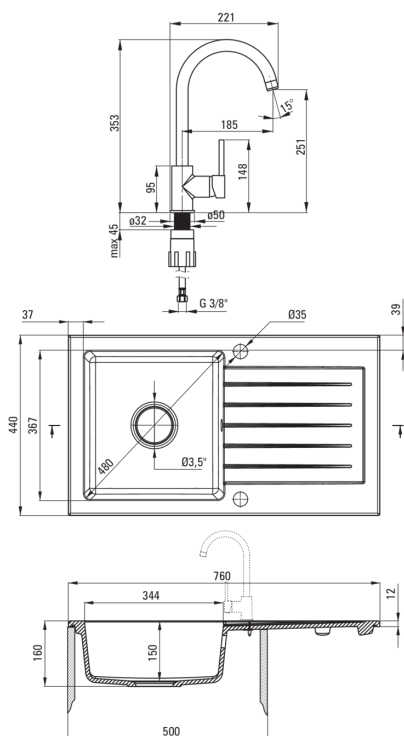

ZORBA

Гранитная мойка со смесителем, 1-чаша с осушкой

Код товара: ZQZBS113

EAN: 5908212074923

Цвет: серый металлический

Гарантия [лет]: 18

deante

Мойка

Отделка	серый металлический
Вид поверхности	мат
Материал	гранит
Способ монтажа	впускаемый
Количество чаш	1
Минимальная ширина шкафа [мм]	500
Ширина [мм]	440
Длина [мм]	760
Высота [мм]	160
Глубокость чаши 1 [мм]	150
Вырез в столешнице (впускаемая) - длина [мм]	740
Вырез в столешнице (впускаемая) - ширина [мм]	420
Универсальный	Да
С сифоном	Да
Количество готовых отверстий	2
Количество фрезерованных отверстий	0
Антибактериальный	Да
Гидрофобность	Да

Сифон для раковины

Отделка	сталь
Вид клапана	автоматический
Компактный сифон space-saver	Да
Возможность подключения посудомоечной/стиральной машины	Да

Смесители

Отделка	серый
Вид смесителя	однорычажный, смешивающий
Способ монтажа	стоящий
Класс расхода [л/мин]	Z - 4-9 л/мин
Акустическая группа [дБ]	I (x ≤ 20)

Картридж к смесителю

Размер картриджа	35 мм

Изливы

Вид излива	оборачиваемая
Длина излива [мм]	185

Аэраторы

Тип аэратора	honeycomb
Размер аэратора	M22

Соединительные шланги

Длина [мм]	450
Винт к инсталляции	3/8"
Винт кронштейна	M10