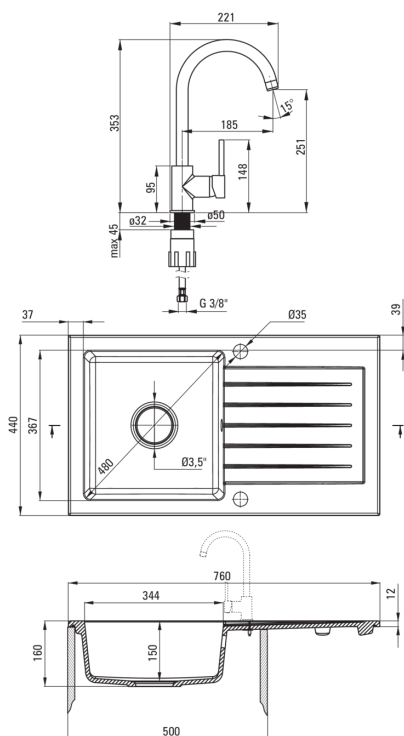

### Zlewozmywak

Wykończenie	szary metalik
Rodzaj powierzchni	mat
Materiał	granit
Sposób montażu	wpuszczany
Ilość komór zlewozmywaka	1
Minimalna szerokość szafki [mm]	500
Szerokość [mm]	440
Długość [mm]	760
Wysokość [mm]	160
Głębokość komory 1 [mm]	150
Wycięcie w blacie (wpuszczany) - długość [mm]	740
Wycięcie w blacie (wpuszczany) - szerokość [mm]	420
Odwracalny	Tak
Wyposażony w osprzęt	Tak
Liczba otworów gotowych	2
Liczba otworów podfrezowanych	0
Antybakteryjność	Tak
Hydrofobowość	Tak

### Głowica do baterii

Rozmiar głowicy ceramicznej	35 mm
-----------------------------	-------

### Wylewka

Rodzaj wylewki	obrotowa
Zasięg wylewki baterijnej [mm]	185

### Wężyk przyłączeniowy

Długość [mm]	450
Gwint od instalacji	3/8"
Gwint przyłącza	M10