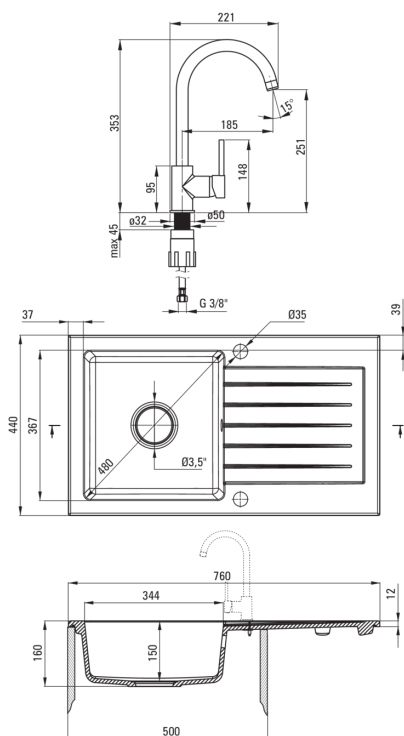

ZORBA

Gránit mosogató csapteleppel, 1 medencés csepegtetővel

deante

Cikkszám: ZQZBS113
EAN: 5908212074923
Szín: metálszürke
Garancia [év]: 18

Mosogató

Kivitelezés	metálszürke
Felület típusa	matt
Anyag	gránit
Beszerelési mód	Süllyesztett
Mosogatómedencék száma	1
Minimális szekrényszélesség [mm]	500
Szélesség [mm]	440
Hosszúság [mm]	760
Magasság [mm]	160
A medence mélysége 1 [mm]	150
Kivágás a munkalapban (beépíthető) - hossz [mm]	740
Kivágás a munkalapban (beépíthető) - szélesség [mm]	420
Megfordítható	Igen
Tartozékokkal felszerelve	Igen
Kész furatok száma	2
Előfúrt lyukak száma	0
Antibakteriális	Igen
Hidrofób	Igen

Leeresztő készlet

Kivitelezés	acél
Dugó típusa	automatikus
Helytakarékos szifon space saver	Igen
Mosogatógép/mosógép csatlakoztatható	Igen

Csaptelep

Kivitelezés	szürke
Csaptelep típusa	egykaros, keverő
Beszerelési mód	álló
Átfolyási osztály [l/perc]	Z - 4-9 l/min
Akusztikai osztály [db]	I (x ≤ 20)

Csaptelep betét

Betét mérete	35 mm
--------------	-------

Kifolyócsövek

Kifolyó típusa	forgatható
Csaptelep kifolyócső hatótávolsága [mm]	185

Perlátorok

Perlátor típusa	honeycomb
Perlátor mérete	M22

Csatlakozó tömlők

Hosszúság [mm]	450
Menet beszereléshez	3/8"
Csatlakozó menet	M10