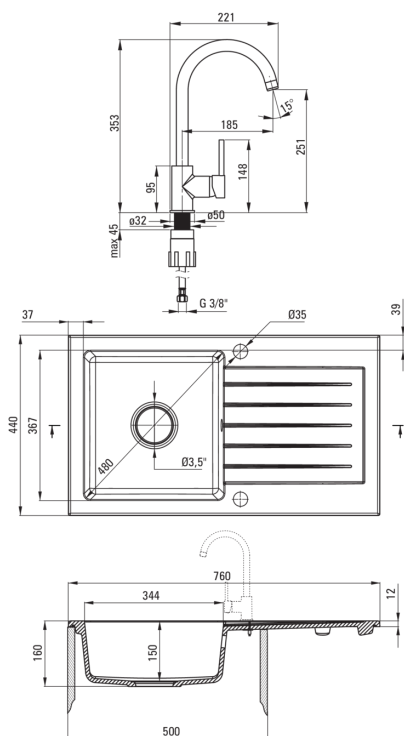

ZORBA

Granitspülbecken mit Armatur, 1-Becken mit Abtropffläche

deante

Artikel-Nr.: ZQZBS113

EAN: 5908212074923

Farbe: Grau metallic

Garantie [Jahre]: 18

Waschbecken

Ausführung	Grau metallic
Art der oberfläche	mat
Material	Granit
Methode der montage	eingebaut
Beckenzahl der spüle	1
Schrank-mindestbreite	500
Breite [mm]	440
Länge	760
Höhe	160
Beckendicke nr. 1 [mm]	150
Ausschnitt länge einbau	740
Aussparung_breite_einbau	420
Umkehrbar	Ja
Ausgerüstet	Ja
Anzahl der löcher	2
Anzahl der vorgefresten löcher	0
Antibakteriell	Ja
Hydrophobie	Ja

Garnitur für spüle

Ausführung	Stahl
Stöpselart	automatisch
Platzsparender siphon	Ja
Möglichkeit zum anschluss einer spül-/waschmaschine	Ja

Armatur

Ausführung	Grau
Art der armatur	Einhebel, Mischer
Methode der montage	stehend
Durchflussklasse [l/min]	Z - 4-9 l/min
Akkustische gruppe	I (x ≤ 20)

Kartusche

Größe der kartusche	35 mm

Ausläufe

Auslaufart	schwenkbar
Armaturausladung [mm]	185

Aerator

Typ des luftsprudlers	hexagonal-
Aerator gröÙe	M22

Anschlusschläuche

Länge	450
Installationsgewinde	3/8"
Anschlussgewinde	M10