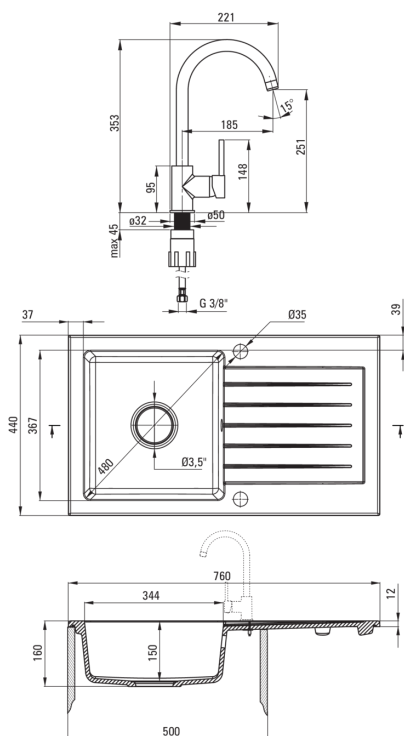

### Waschbecken

Ausführung	Grau metallic
Art der oberfläche	mat
Material	Granit
Methode der montage	eingebaut
Beckenzahl der spüle	1
Schrank-mindestbreite	500
Breite [mm]	440
Länge	760
Höhe	160
Beckendicke nr. 1 [mm]	150
Ausschnitt länge einbau	740
Aussparung_breite_einbau	420
Umkehrbar	Ja
Ausgerüstet	Ja
Anzahl der löcher	2
Anzahl der vorgefresten löcher	0
Antibakteriell	Ja
Hydrophobie	Ja

### Kartusche

Größe der kartusche	35 mm
---------------------	-------

### Anschlusschläuche

Länge	450
Installationsgewinde	3/8"
Anschlussgewinde	M10