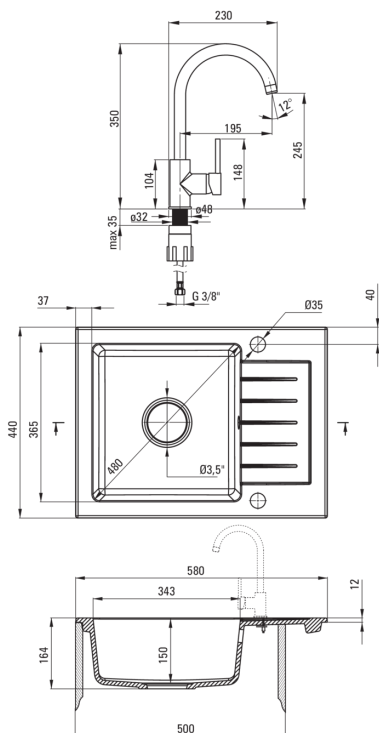

ZORBA

Chiuvetă din granit cu baterie, 1-cuvă cu picurător

deante

Codul produsului: ZQZAT11A

EAN: 5907650876908

Culoarea: antracit metalic

Garanție [ani]: 18

Chiuvetă

Finisaj	antracit metalic
Tipul suprafeței	mat
Material	granit
Metoda de instalare	cu montare încastrată
Număr de cuve	1
Lățimea minimă a dulapului [mm]	500
Lățime [mm]	440
Lungimea [mm]	580
Înălțime [mm]	164
Adâncimea cuvei [mm]	150
Lungimea conturului [mm]	560
Lățimea conturului [mm]	420
Reversibil	Da
Dotat cu accesorii	Da
Număr de orificii	2
Număr de orificii făcute în avans	0
Hidrofobie	Da

Sifon

Finisaj	oțel
Tipul dopului	automat
Sifon pentru economie de spațiu	Da
Posibilitate de racordare a unei mașini de spălat vase/ rufe	Da

Baterie

Finisaj	antracit metalic
Tipul bateriei	un mâner, baterie
Metoda de instalare	de sine stătător
Clasa de debit [l/min]	Z - 4-9 l/min
Grupa acustică [db]	I (x ≤ 20)

Baterie cartuș

Dimensiunea cartușului ceramic	35 mm

Pipe

Tipul pipei	pivot
Raza de acțiune a pipei bateriei [mm]	195

Aeratoare

Tipul aeratorului	honeycomb
Dimensiunea aeratorului	M22

Furtunuri de racordare

Lungimea [mm]	450
Filet de instalare	3/8"
Filet de conexiune	M10