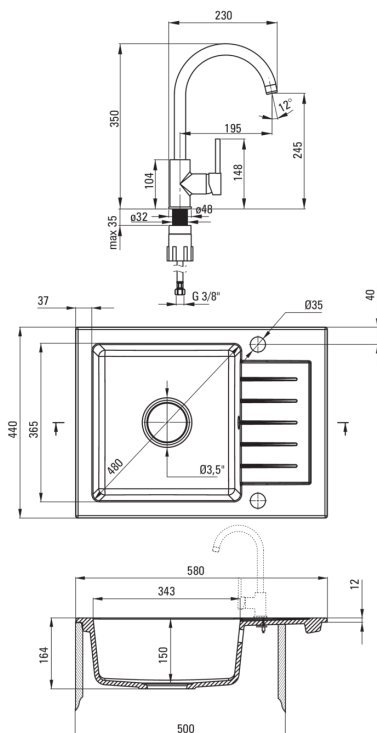

### Waschbecken

Ausführung	Anthrazit Metallic
Art der oberfläche	mat
Material	Granit
Methode der montage	eingebaut
Beckenzahl der spüle	1
Schrank-mindestbreite	500
Breite [mm]	440
Länge	580
Höhe	164
Beckendicke nr. 1 [mm]	150
Ausschnitt länge einbau	560
Aussparung_breite_einbau	420
Umkehrbar	Ja
Ausgerüstet	Ja
Anzahl der löcher	2
Anzahl der vorgefesten löcher	0
Hydrophobie	Ja

### Kartusche

Größe der kartusche	35 mm
---------------------	-------

### Anschlusschläuche

Länge	450
Installationsgewinde	3/8"
Anschlussgewinde	M10