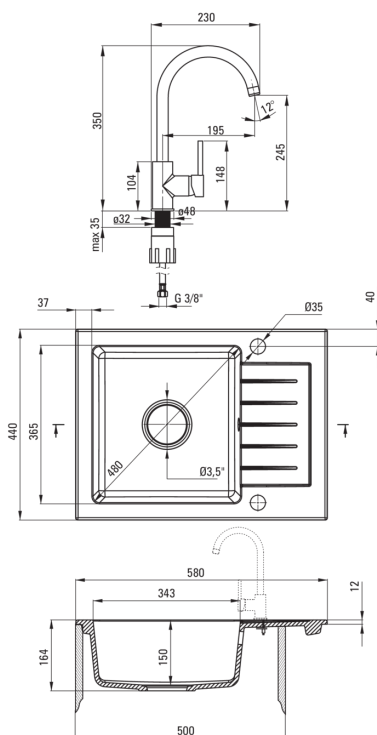

ZORBA

Chiuveță din granit cu baterie, 1-cuvă cu picurător

deante

Codul produsului: ZQZAS11A

EAN: 5907650876885

Culoarea: gri metalic

Garanție [ani]: 18

Chiuveță

Finisaj	gri metalic
Tipul suprafeței	mat
Material	granit
Metoda de instalare	cu montare încastrată
Număr de cuve	1
Lățimea minimă a dulapului [mm]	500
Lățime [mm]	440
Lungimea [mm]	580
Înălțime [mm]	164
Adâncimea cuvei [mm]	150
Lungimea conturului [mm]	560
Lățimea conturului [mm]	420
Reversibil	Da
Dotat cu accesorii	Da
Număr de orificii	2
Număr de orificii făcute în avans	0
Antibacterian	Da
Hidrofobie	Da

Sifon

Finisaj	oțel
Tipul dopului	automat
Sifon pentru economie de spațiu	Da
Posibilitate de racordare a unei mașini de spălat vase/ rufe	Da

Baterie

Finisaj	gri
Tipul bateriei	un mâner, baterie
Metoda de instalare	de sine stătător
Clasa de debit [l/min]	Z - 4-9 l/min
Grupa acustică [db]	I (x ≤ 20)

Baterie cartuș

Dimensiunea cartușului ceramic	35 mm

Pipe

Tipul pipei	pivot
Raza de acțiune a pipei bateriei [mm]	185

Aeratoare

Tipul aeratorului	honeycomb
Dimensiunea aeratorului	M22

Furtunuri de racordare

Lungimea [mm]	450
Filet de instalare	3/8"
Filet de conexiune	M10