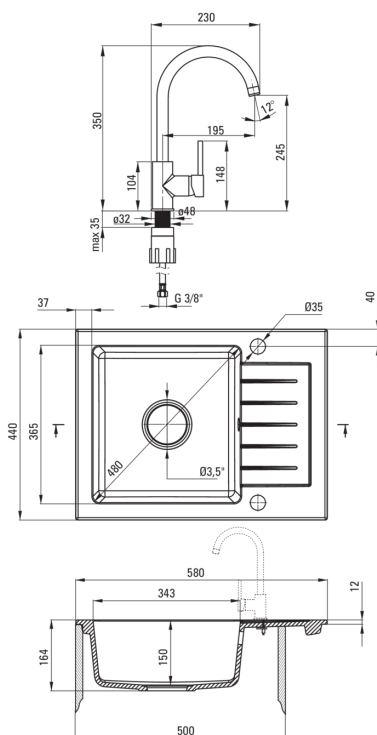

deante

Zlewozmywak

Wykończenie	szary metalik
Rodzaj powierzchni	mat
Materiał	granit
Sposób montażu	wpuszczany
Ilość komór zlewozmywaka	1
Minimalna szerokość szafki [mm]	500
Szerokość [mm]	440
Długość [mm]	580
Wysokość [mm]	164
Głębokość komory 1 [mm]	150
Wycięcie w blacie (wpuszczany) - długość [mm]	560
Wycięcie w blacie (wpuszczany) - szerokość [mm]	420
Odwracalny	Tak
Wyposażony w osprzęt	Tak
Liczba otworów gotowych	2
Liczba otworów podfrezowanych	0
Antybakteryjność	Tak
Hydrofobowość	Tak

Głowica do baterii

Rozmiar głowicy ceramicznej	35 mm
-----------------------------	-------

Wylewka

Rodzaj wylewki	obrotowa
Zasięg wylewki bateryjnej [mm]	185

Aerator

Typ aeratora	honeycomb
Rozmiar aeratora	M22

Wężyk przyłączeniowy

Długość [mm]	450
Gwint od instalacji	3/8"
Gwint przyłącza	M10