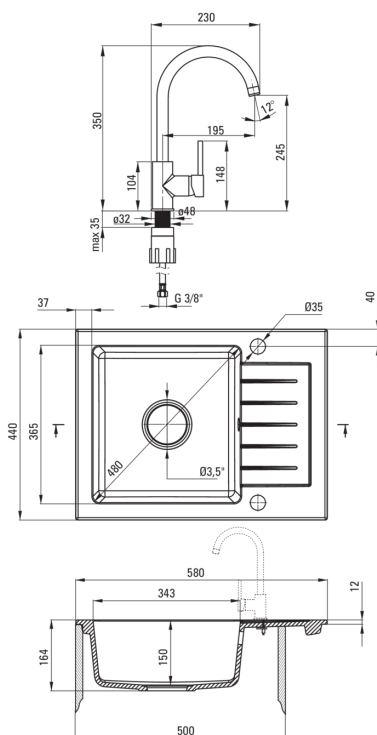

deante

Zlewozmywak

| | |
|---|---------------|
| Wykończenie | szary metalik |
| Rodzaj powierzchni | mat |
| Materiał | granit |
| Sposób montażu | wpuszczany |
| Ilość komór zlewozmywaka | 1 |
| Minimalna szerokość szafki [mm] | 500 |
| Szerokość [mm] | 440 |
| Długość [mm] | 580 |
| Wysokość [mm] | 164 |
| Głębokość komory 1 [mm] | 150 |
| Wycięcie w blacie (wpuszczany) - długość [mm] | 560 |
| Wycięcie w blacie (wpuszczany) - szerokość [mm] | 420 |
| Odwracalny | Tak |
| Wyposażony w osprzęt | Tak |
| Liczba otworów gotowych | 2 |
| Liczba otworów podfrezowanych | 0 |
| Antybakteryjność | Tak |
| Hydrofobowość | Tak |

Głowica do baterii

| | |
|-----------------------------|-------|
| Rozmiar głowicy ceramicznej | 35 mm |
|-----------------------------|-------|

Wylewka

| | |
|--------------------------------|----------|
| Rodzaj wylewki | obrotowa |
| Zasięg wylewki baterijnej [mm] | 185 |

Aerator

| | |
|------------------|-----------|
| Typ aeratora | honeycomb |
| Rozmiar aeratora | M22 |

Wężyk przyłączeniowy

| | |
|---------------------|------|
| Długość [mm] | 450 |
| Gwint od instalacji | 3/8" |
| Gwint przyłącza | M10 |