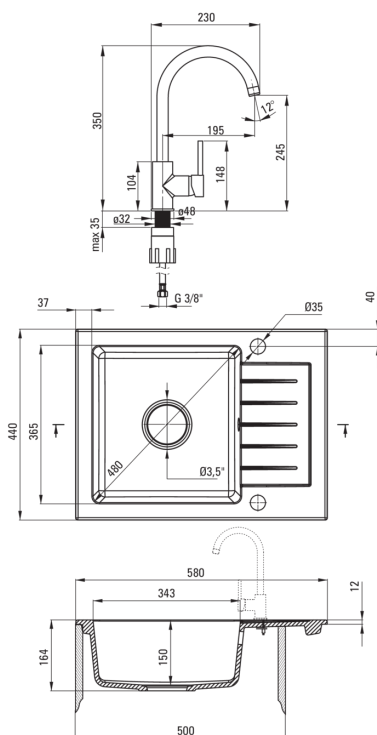

ZORBA

Évier en granit avec robinet, 1 bac avec égouttoir

 deante

Code produit: ZQZAS11A

EAN: 5907650876885

Couleur: gris métallisé

Garantie [années]: 18

Évier

Finition	gris métallisé
Type de surface	tapis
Matériel	granit
Méthode de montage	encastré
Nombre de bols	1
Largeur minimale de l'armoire [mm]	500
Largeur [mm]	440
Longueur [mm]	580
Hauteur [mm]	164
Profondeur du bol [mm]	150
Découpe dans le plan de travail (encastré) - longueur [mm]	560
Découpe dans le plan de travail (encastré) - largeur [mm]	420
Réversible	Oui
Équipé d'accessoires	Oui
Nombre de trous finis	2
Nombre de trous fraisés	0
Antibactérien	Oui
Hydrophobie	Oui

Cartouche mélangeur

Taille de la cartouche en céramique	35 mm
-------------------------------------	-------

Becs

Type de bec	tournant
La distance de bec de robinet [mm]	185

Aérateurs

Type d'aérateur	honeycomb
Taille de l'aérateur	M22

Flexibles de raccordement

Longueur [mm]	450
Fil d'installation	3/8"
Fil de connexion	M10