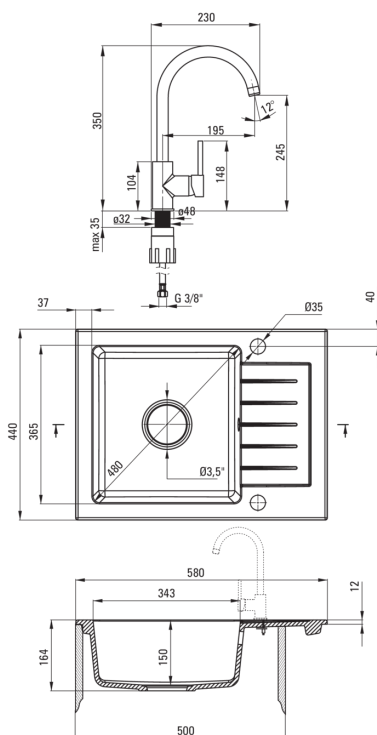

ZORBA

Granitspülbecken mit Armatur, 1-Becken mit Abtropffläche

deante

Artikel-Nr.: ZQZAS11A

EAN: 5907650876885

Farbe: Grau metallic

Garantie [Jahre]: 18

Waschbecken

Ausführung	Grau metallic
Art der oberfläche	mat
Material	Granit
Methode der montage	eingebaut
Beckenzahl der spüle	1
Schrank-mindestbreite	500
Breite [mm]	440
Länge	580
Höhe	164
Beckendicke nr. 1 [mm]	150
Ausschnitt länge einbau	560
Aussparung_breite_einbau	420
Umkehrbar	Ja
Ausgerüstet	Ja
Anzahl der löcher	2
Anzahl der vorgefesten löcher	0
Antibakteriell	Ja
Hydrophobie	Ja

Garnitur für spüle

Ausführung	Stahl
Stöpselart	automatisch
Platzsparender siphon	Ja
Möglichkeit zum anschluss einer spül-/waschmaschine	Ja

Armatur

Ausführung	Grau
Art der armatur	Einhebel, Mischer
Methode der montage	stehend
Durchflussklasse [l/min]	Z - 4-9 l/min
Akkustische gruppe	I (x ≤ 20)

Kartusche

Größe der kartusche	35 mm

Ausläufe

Auslaufart	schwenkbar
Armaturausladung [mm]	185

Aerator

Typ des luftsprudlers	hexagonal-
Aerator gröÙe	M22

Anschlusschläuche

Länge	450
Installationsgewinde	3/8"
Anschlussgewinde	M10