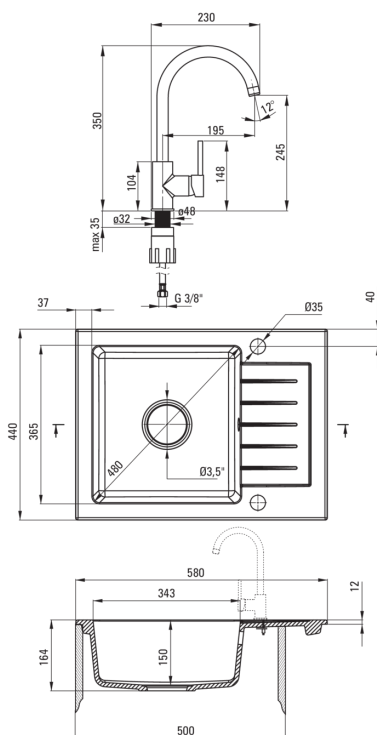

### Zlewozmywak

|   |            |
|---|------------|
| Wykończenie                                     | nero       |
| Rodzaj powierzchni                              | mat        |
| Materiał  | granit     |
| Sposób montażu                                  | wpuszczany |
| Ilość komór zlewozmywaka                        | 1          |
| Minimalna szerokość szafki [mm]                 | 500        |
| Szerokość [mm]                                  | 440        |
| Długość [mm]                                    | 580        |
| Wysokość [mm]                                   | 164        |
| Głębokość komory 1 [mm]                         | 150        |
| Wycięcie w blacie (wpuszczany) - długość [mm]   | 560        |
| Wycięcie w blacie (wpuszczany) - szerokość [mm] | 420        |
| Odwracalny                                      | Tak        |
| Wyposażony w osprzęt                            | Tak        |
| Liczba otworów gotowych                         | 2          |
| Liczba otworów podfrezowanych                   | 0          |
| Hydrofobowość                                   | Tak        |

### Głowica do baterii

|                             |       |
|-----------------------------|-------|
| Rozmiar głowicy ceramicznej | 35 mm |
|-----------------------------|-------|

### Wężyk przyłączeniowy

|                     |      |
|---------------------|------|
| Długość [mm]        | 450  |
| Gwint od instalacji | 3/8" |
| Gwint przyłącza     | M10  |