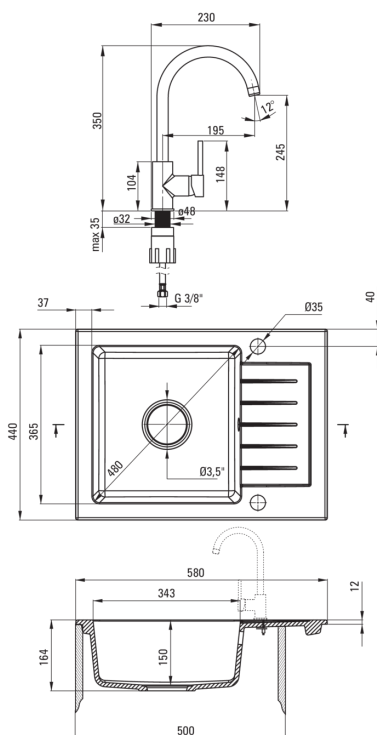

Zlewozmywak

Wykończenie	nero
Rodzaj powierzchni	mat
Materiał	granit
Sposób montażu	wpuszczany
Ilość komór zlewozmywaka	1
Minimalna szerokość szafki [mm]	500
Szerokość [mm]	440
Długość [mm]	580
Wysokość [mm]	164
Głębokość komory 1 [mm]	150
Wycięcie w blacie (wpuszczany) - długość [mm]	560
Wycięcie w blacie (wpuszczany) - szerokość [mm]	420
Odwracalny	Tak
Wyposażony w osprzęt	Tak
Liczba otworów gotowych	2
Liczba otworów podfrezowanych	0
Hydrofobowość	Tak

Głowica do baterii

Rozmiar głowicy ceramicznej	35 mm
-----------------------------	-------

Wylewka

Rodzaj wylewki	obrotowa
Zasięg wylewki baterijnej [mm]	185

Aerator

Typ aeratora	honeycomb
Rozmiar aeratora	M22

Wężyk przyłączeniowy

Długość [mm]	450
Gwint od instalacji	3/8"
Gwint przyłącza	M10