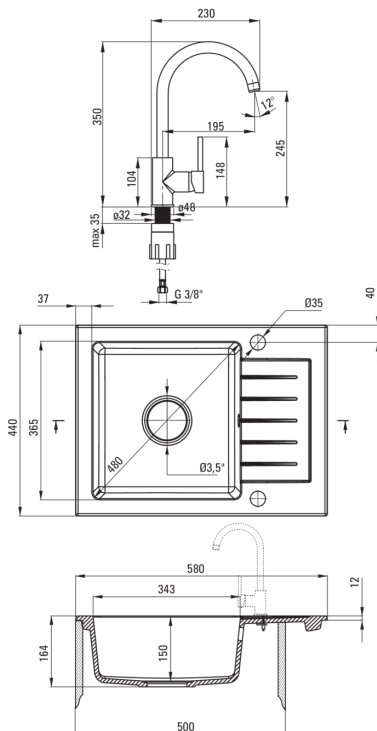

ZORBA

Évier en granit avec robinet, 1 bac avec égouttoir

deante

Code produit: ZQZAN11A

EAN: 5907650876892

Couleur: nero

Garantie [années]: 18

Évier

Finition	nero
Type de surface	tapis
Matériel	granit
Méthode de montage	encastré
Nombre de bols	1
Largeur minimale de l'armoire [mm]	500
Largeur [mm]	440
Longueur [mm]	580
Hauteur [mm]	164
Profondeur du bol [mm]	150
Découpe dans le plan de travail (encastré) - longueur [mm]	560
Découpe dans le plan de travail (encastré) - largeur [mm]	420
Réversible	Oui
Équipé d'accessoires	Oui
Nombre de trous finis	2
Nombre de trous fraisés	0
Hydrophobie	Oui

Trousse de déchets

Finition	acier
Type de bouchon	automatique
Siphon peu encombrant space-saver	Oui
Possibilité de brancher un lave-vaisselle/lave-linge	Oui

Mitigeur

Finition	noir
Type de mitigeur	mono-manche, mixer
Méthode de montage	debout
Classe de débit [l/min]	Z - 4-9 l/min
Groupe acoustique [db]	1 (x ≤ 20)

Cartouche mélangeur

Taille de la cartouche en céramique	35 mm

Becs

Type de bec	tournant
La distance de bec de robinet [mm]	185

Aérateurs

Type d'aérateur	honeycomb
Taille de l'aérateur	M22

Flexibles de raccordement

Longueur [mm]	450
Fil d'installation	3/8"
Fil de connexion	M10