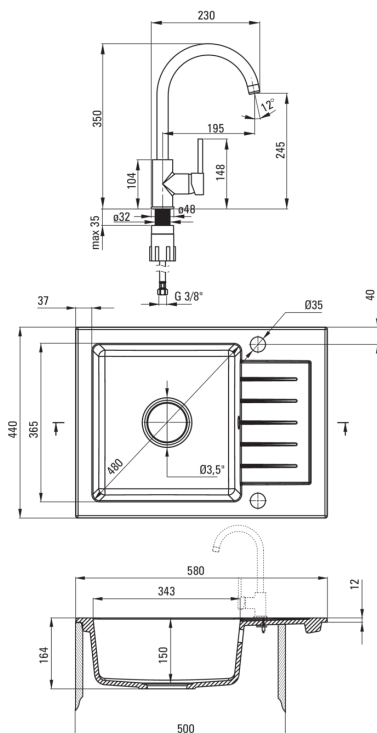

ZORBA

Granitspülbecken mit Armatur, 1-Becken mit Abtropffläche

deante

Artikel-Nr.: ZQZAN11A

EAN: 5907650876892

Farbe: Nero

Garantie [Jahre]: 18

Waschbecken

Ausführung	Nero
Art der oberfläche	mat
Material	Granit
Methode der montage	eingebaut
Beckenzahl der spüle	1
Schrank-mindestbreite	500
Breite [mm]	440
Länge	580
Höhe	164
Beckendicke nr. 1 [mm]	150
Ausschnitt länge einbau	560
Aussparung_breite_einbau	420
Umkehrbar	Ja
Ausgerüstet	Ja
Anzahl der löcher	2
Anzahl der vorgefesten löcher	0
Hydrophobie	Ja

Garnitur für spüle

Ausführung	Stahl
Stöpselart	automatisch
Platzsparender siphon	Ja
Möglichkeit zum anschluss einer spül-/waschmaschine	Ja

Armatur

Ausführung	Schwarz
Art der armatur	Einhebel, Mischer
Methode der montage	stehend
Durchflussklasse [l/min]	Z - 4-9 l/min
Akkustische gruppe	I (x ≤ 20)

Kartusche

Größe der kartusche	35 mm

Ausläufe

Auslaufart	schwenkbar
Armaturausladung [mm]	185

Aerator

Typ des luftsprudlers	hexagonal-
Aerator gröÙe	M22

Anschlusschläuche

Länge	450
Installationsgewinde	3/8"
Anschlussgewinde	M10