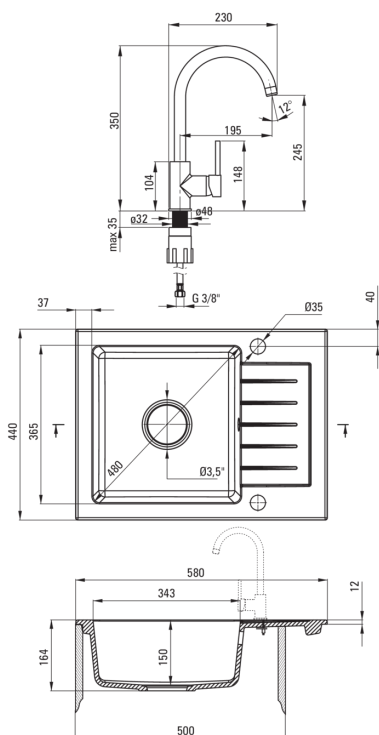

ZORBA

Granitno korito z armaturo, 1 posoda z odcejalnikom

deante

koda izdelka: ZQZAA11A

EAN: 5907650876915

Barva: alabaster

Garancija [leta]: 18

Korito

Finiš	alabaster
Tip površine	mat
Material	granit
Metoda montaže	vgrajen
Število posod	1
Minimalna širina omarice [mm]	500
Širina [mm]	440
Dolžina [mm]	580
Višina [mm]	164
Globina posode [mm]	150
Izrez v delovnem pultu [mm]	560
Širina izreza [mm]	420
Obračljivo	Ja
Z dodatki	Ja
Število lukenj	2
Število rezkanih lukenj	0
Hidrofobnost	Ja

Sifon

Finiš	jeklo
Tip čepa	avtomatsko
Nizek sifon/prihranek prostora	Ja
Možnost priključitve pomivalnega / pralnega stroja	Ja

Armatura vključena

Finiš	alabaster
Tip armature	z eno ročico, armatura
Metoda montaže	stoječ
Razred pretoka [l/min]	Z - 4-9 l/min
Zvočni razred [db]	I (x ≤ 20)

Mešalna kartuša

Velikost keramične kartuše	35 mm

Izlivi

Tip izliva	vrtljivo
Dolžina izliva [mm]	195

Perlator

Tip perlatorja	satovje
Velikost perlatorja	M22

Povezovalne cevi

Dolžina [mm]	450
Montažni navoj	3/8"
Navoj priključka 1/2"	M10