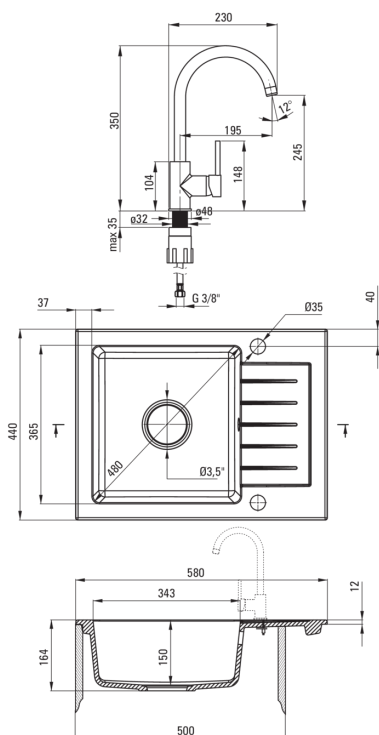

### Мойка

Отделка	алебастр
Вид поверхности	мат
Материал	гранит
Способ монтажа	впускаемый
Количество чаш	1
Минимальная ширина шкафа [мм]	500
Ширина [мм]	440
Длина [мм]	580
Высота [мм]	164
Глубокость чаши 1 [мм]	150
Вырез в столешнице (впускаемая) - длина [мм]	560
Вырез в столешнице (впускаемая) - ширина [мм]	420
Универсальный	Да
С сифоном	Да
Количество готовых отверстий	2
Количество фрезерованных отверстий	0
Гидрофобность	Да

### Картридж к смесителю

Размер картриджа	35 мм
------------------	-------

### Изливы

Вид излива	оборачиваемая
Длина излива [мм]	195

### Соединительные шланги

Длина [мм]	450
Винт к инсталляции	3/8"
Винт кронштейна	M10