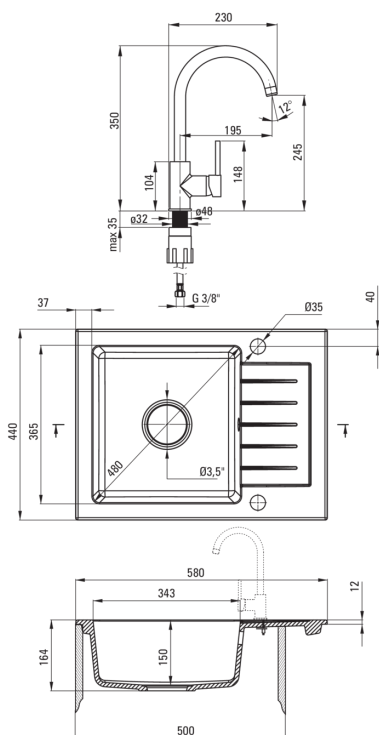

### Chiuvetă

Finisaj	alabastru
Tipul suprafeței	mat
Material	granit
Metoda de instalare	cu montare încastrată
Număr de cuve	1
Lățimea minimă a dulapului [mm]	500
Lățime [mm]	440
Lungimea [mm]	580
Înălțime [mm]	164
Adâncimea cuvei [mm]	150
Lungimea conturului [mm]	560
Lățimea conturului [mm]	420
Reversibil	Da
Dotat cu accesorii	Da
Număr de orificii	2
Număr de orificii făcute în avans	0
Hidrofobie	Da

### Baterie cartuș

Dimensiunea cartușului ceramic	35 mm
--------------------------------	-------

### Pipe

Tipul pipei	pivot
Raza de acțiune a pipei bateriei [mm]	195

### Furtunuri de racordare

Lungimea [mm]	450
Filet de instalare	3/8"
Filet de conexiune	M10