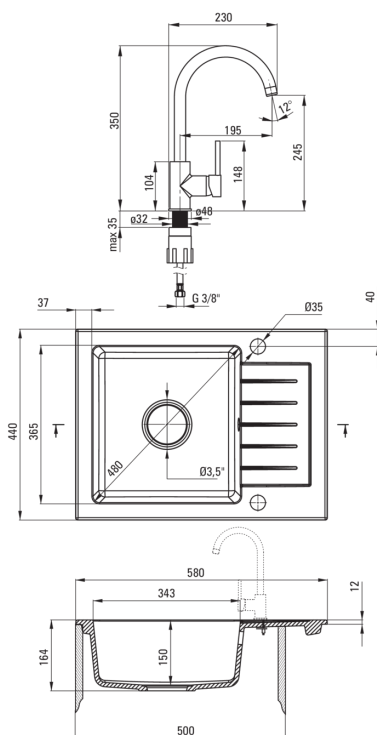

### Lavello

Finitura	alabastro
Tipo di superficie	opaco
Materiale	granito
Metodo di installazione	incassato
Numero di ciotole	1
Larghezza minima del mobile [mm]	500
Larghezza [mm]	440
Lunghezza [mm]	580
Altezza [mm]	164
Profondità vasca [mm]	150
Lunghezza del taglio [mm]	560
Larghezza di taglio [mm]	420
Reversibile	Sì
Dotato di accessori	Sì
Numero di fori	2
Numero di fori preforati	0
Idrofobicità	Sì

### Cartuccia per miscelatore

Dimensioni della cartuccia in ceramica 35 mm

### Tubi di collegamento

Lunghezza [mm]	450
Filetto di installazione	3/8"
Filetto di connessione	M10