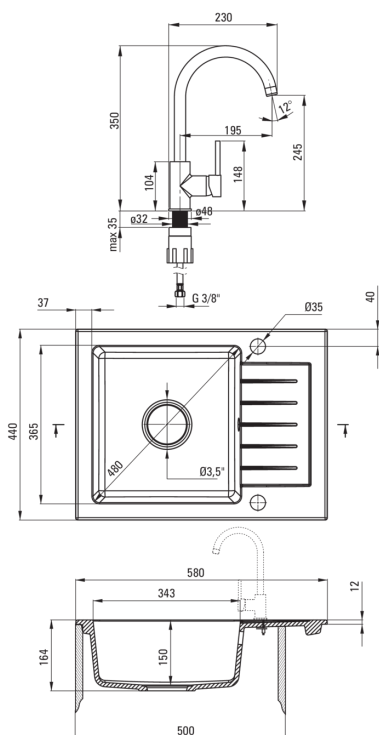

### Mosogató

Kivitelezés	alabástrom
Felület típusa	matt
Anyag	gránit
Beszerelési mód	Süllyesztett
Mosogatómedencék száma	1
Minimális szekrényszélesség [mm]	500
Szélesség [mm]	440
Hosszúság [mm]	580
Magasság [mm]	164
A medence mélysége 1 [mm]	150
Kivágás a munkalapban (beépíthető) - hossz [mm]	560
Kivágás a munkalapban (beépíthető) - szélesség [mm]	420
Megfordítható	Igen
Tartozékokkal felszerelve	Igen
Kész furatok száma	2
Előfúrt lyukak száma	0
Hidrofób	Igen

### Csaptelep betét

Betét mérete	35 mm
--------------	-------

### Csatlakozó tömlők

Hosszúság [mm]	450
Menet beszereléshez	3/8"
Csatlakozó menet	M10