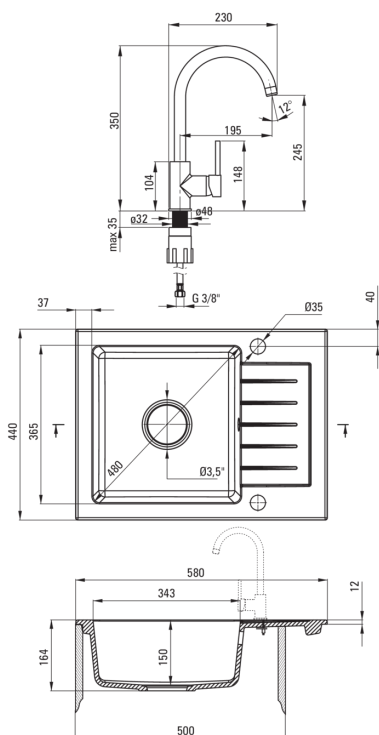

ZORBA

Fregadero de granito con grifo, 1-Seno con drenador

deante

Código de producto: ZQZAA11A

EAN: 5907650876915

Color: alabastro

Garantía [años]: 18

Hundir

Finalizar	alabastro
Tipo de superficie	mate
Material	granito
Metodo de instalacion	recuadro
Número de tazones	1
Ancho mínimo del gabinete [mm]	500
Ancho [mm]	440
Longitud [mm]	580
Altura [mm]	164
Profundidad del tazón [mm]	150
Longitud de corte [mm]	560
Ancho recortado [mm]	420
Reversible	Sí
Equipado con accesorios	Sí
Número de agujeros	2
Número de agujeros precipitados	0
Hidrofobicidad	Sí

Kit de desechos

Finalizar	acero
Tipo de enchufe	automático
Saver de syphon/ space	Sí
Posibilidad de conectar un lavavajillas/ lavavajillas	Sí

Mezclador

Finalizar	alabastro
Tipo de mezcladora	piloto único, mezclador
Metodo de instalacion	de pie
Clase de flujo [l/min]	Z - 4-9 l/min
Grupo acústico [db]	I (x ≤ 20)

Cartucho mezclador

Tamaño del cartucho de cerámica	35 mm

Boquiabiertos

Tipo de boquilla	girar
Rango de boquiabierto de mezclador [mm]	195

Aireador

Tipo aéreo	panel
Tamaño del aireador	M22

Conectando mangueras

Longitud [mm]	450
Hilo de instalación	3/8"
Hilo de conexión	M10