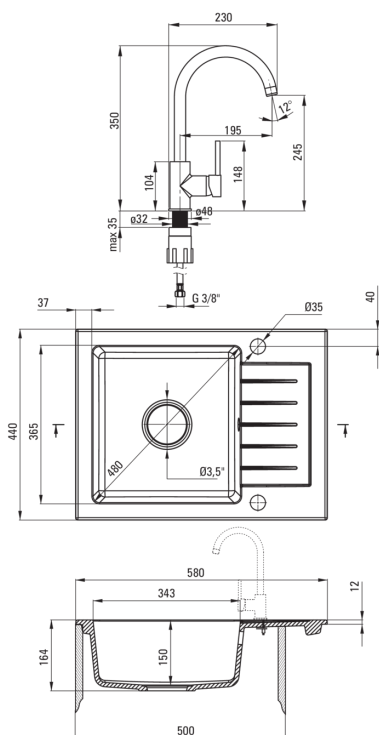

### Waschbecken

Ausführung	Alabaster
Art der oberfläche	mat
Material	Granit
Methode der montage	eingebaut
Beckenzahl der spüle	1
Schrank-mindestbreite	500
Breite [mm]	440
Länge	580
Höhe	164
Beckendicke nr. 1 [mm]	150
Ausschnitt länge einbau	560
Aussparung_breite_einbau	420
Umkehrbar	Ja
Ausgerüstet	Ja
Anzahl der löcher	2
Anzahl der vorgefesten löcher	0
Hydrophobie	Ja

### Kartusche

Größe der kartusche	35 mm
---------------------	-------

### Anschlusschläuche

Länge	450
Installationsgewinde	3/8"
Anschlussgewinde	M10