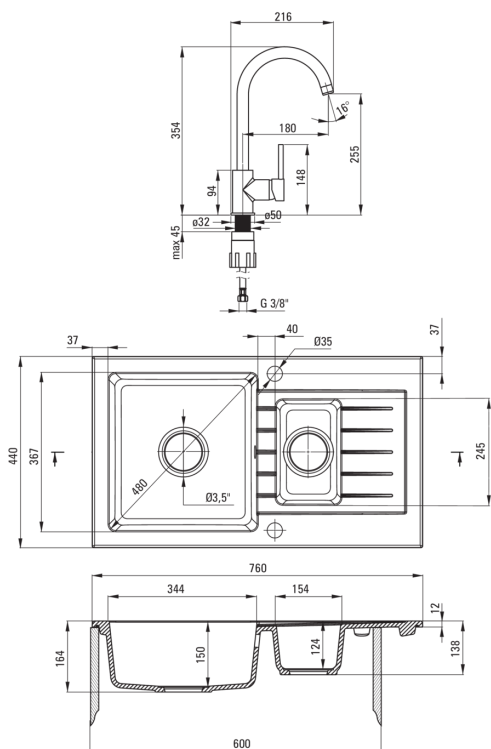

ZORBA

Chiuvetă din granit cu baterie, 1,5-cuve cu picurător

deante

Codul produsului: ZQZA7513

EAN: 5908212058787

Culoarea: nisip

Garanție [ani]: 18

Chiuvetă

Finisaj	nisip
Tipul suprafeței	mat
Material	granit
Metoda de instalare	cu montare încastrată
Lățimea minimă a dulapului [mm]	600
Lățime [mm]	440
Lungimea [mm]	760
Înălțime [mm]	164
Adâncimea cuvei [mm]	150
Adâncimea celei de-a 2-a cuve [mm]	124
Lungimea conturului [mm]	740
Lățimea conturului [mm]	420
Reversibil	Da
Dotat cu accesorii	Da
Număr de orificii	2
Număr de orificii făcute în avans	0
Hidrofobie	Da

Sifon

Finisaj	oțel
Tipul dopului	automat
Sifon pentru economie de spațiu	Da
Posibilitate de racordare a unei mașini de spălat vase/ rufe	Da

Baterie

Finisaj	nisip
Tipul bateriei	un mâner, baterie
Metoda de instalare	de sine stătător
Clasa de debit [l/min]	Z - 4-9 l/min
Grupa acustică [db]	I (x ≤ 20)

Baterie cartuș

Dimensiunea cartușului ceramic	35 mm

Pipe

Tipul pipei	pivot
Raza de acțiune a pipei bateriei [mm]	180

Aeratoare

Tipul aeratorului	honeycomb
Dimensiunea aeratorului	M22

Furtunuri de racordare

Lungimea [mm]	450
Filet de instalare	3/8"
Filet de conexiune	M10