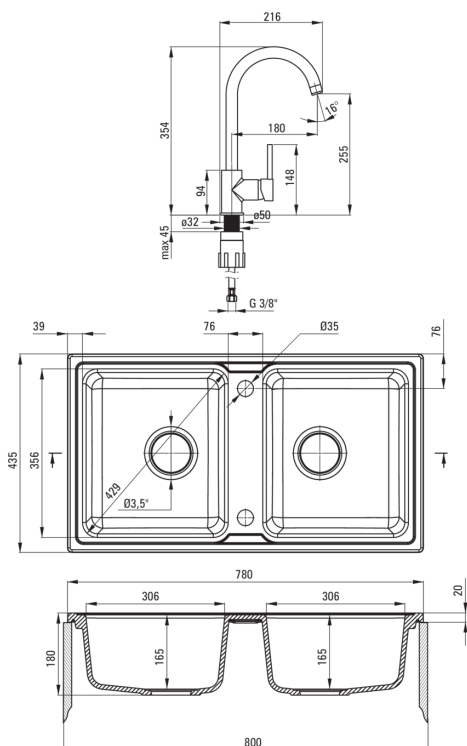

### Chiuvetă

Finisaj	nisip
Tipul suprafeței	mat
Material	granit
Metoda de instalare	cu montare încastrată
Număr de cuve	2
Lățimea minimă a dulapului [mm]	800
Lățime [mm]	435
Lungimea [mm]	780
Înălțime [mm]	180
Adâncimea cuvei [mm]	165
Adâncimea celei de-a 2-a cuve [mm]	165
Lungimea conturului [mm]	760
Lățimea conturului [mm]	415
Dotat cu accesorii	Da
Număr de orificii	2
Număr de orificii făcute în avans	0
Hidrofobie	Da

### Baterie cartuș

Dimensiunea cartușului ceramic	35 mm
--------------------------------	-------

### Pipe

Tipul pipei	pivot
Raza de acțiune a pipei bateriei [mm]	180

### Furtunuri de racordare

Lungimea [mm]	450
Filet de instalare	3/8"
Filet de conexiune	M10