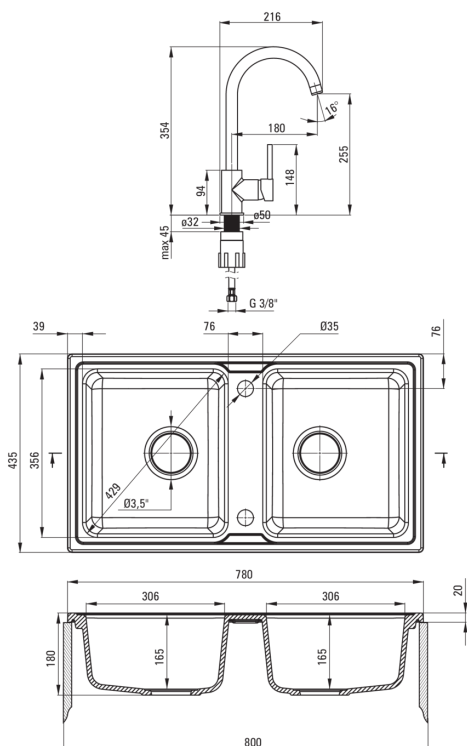

ZORBA

Évier en granit avec robinet, 2 bac

Code produit: ZQZA7203

EAN: 5908212058800

Couleur: sable

Garantie [années]: 18

Évier

Finition	sable
Type de surface	tapis
Matériel	granit
Méthode de montage	encastré
Nombre de bols	2
Largeur minimale de l'armoire [mm]	800
Largeur [mm]	435
Longueur [mm]	780
Hauteur [mm]	180
Profondeur du bol [mm]	165
Profondeur 2ème cuve [mm]	165
Découpe dans le plan de travail (encastré) - longueur [mm]	760
Découpe dans le plan de travail (encastré) - largeur [mm]	415
Équipé d'accessoires	Oui
Nombre de trous finis	2
Nombre de trous fraisés	0
Hydrophobie	Oui

Trousse de déchets

Finition	acier
Type de bouchon	automatique
Siphon peu encombrant space-saver	Oui
Possibilité de brancher un lave-vaisselle/lave-linge	Oui

Mitigeur

Finition	sable
Type de mitigeur	mono-manche, mixer
Méthode de montage	debout
Classe de débit [l/min]	Z - 4-9 l/min
Groupe acoustique [db]	1 (x ≤ 20)

Cartouche mélangeur

Taille de la cartouche en céramique	35 mm
-------------------------------------	-------

Becs

Type de bec	tournant
La distance de bec de robinet [mm]	180

Aérateurs

Type d'aérateur	honeycomb
Taille de l'aérateur	M22

Flexibles de raccordement

Longueur [mm]	450
Fil d'installation	3/8"
Fil de connexion	M10