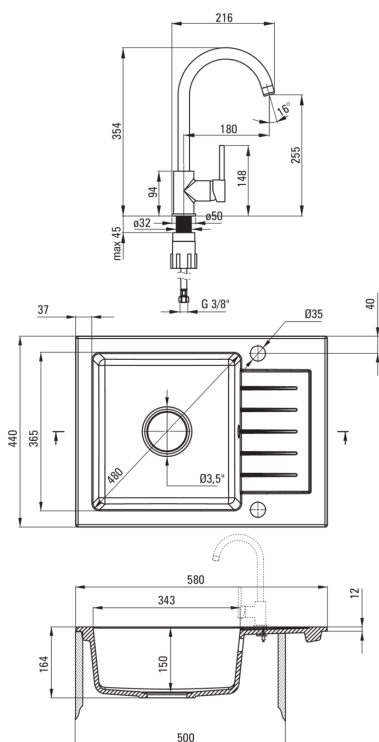

ZORBA

Гранітна кухонна раковина зі змішувачем, 1-камерний з сушаркою

Код продукту: ZQZA711A

EAN: 5908212058749

Колір: пісок

Гарантія: 18

deante

Раковина

Оздоблення	пісок
Тип поверхні	мат
Матеріал	граніт
Спосіб монтажу	врізний
Кількість камер	1
Мінімальна ширина шафки	500
Ширина [мм]	440
Довжина [мм]	580
Висота [мм]	164
Глибина камери 1	150
Виріз в стільниці (врізний) - довжина [мм]	560
Виріз в стільниці (врізний) - ширина [мм]	420
Універсальний	Так
З сифоном	Так
Кількість отворів	2
Кількість фрезерованих отворів	0
Гідрофобність	Так

Сифон для раковини

Оздоблення	сталь
Тип пробки	автоматичний
Компактний сифон space-saver	Так
Можливість підключення посудомийної / пральної машини	Так

Змішувач

Оздоблення	пісок
Тип змішувача	з однією рукою, змішуючий
Спосіб монтажу	стоячий
Клас витрати	Z - 4-9 л/хв
Акустична група	I (x ≤ 20)

Картридж до змішувача

Розмір керамічного картриджа	35 мм

Носики

Вид носика	рухомий
Діапазон виливу змішувача [мм]	180

Аератори

Тип аератора	honeycomb
Розмір аератора	M22

З'єднувальні шланги

Довжина [мм]	450
Винт до інсталяції	3/8"
Винт кронштейна	M10