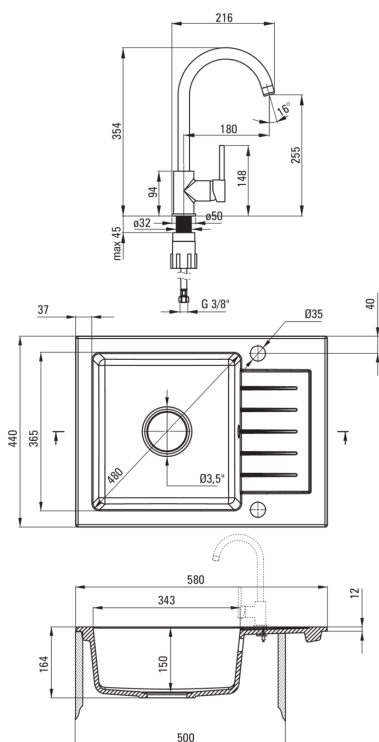

ZORBA

Chiuvetă din granit cu baterie, 1-cuvă cu picurător

deante

Codul produsului: ZQZA711A

EAN: 5908212058749

Culoarea: nisip

Garanție [ani]: 18

Chiuvetă

Finisaj	nisip
Tipul suprafeței	mat
Material	granit
Metoda de instalare	cu montare încastrată
Număr de cuve	1
Lățimea minimă a dulapului [mm]	500
Lățime [mm]	440
Lungimea [mm]	580
Înălțime [mm]	164
Adâncimea cuvei [mm]	150
Lungimea conturului [mm]	560
Lățimea conturului [mm]	420
Reversibil	Da
Dotat cu accesorii	Da
Număr de orificii	2
Număr de orificii făcute în avans	0
Hidrofobie	Da

Sifon

Finisaj	oțel
Tipul dopului	automat
Sifon pentru economie de spațiu	Da
Posibilitate de racordare a unei mașini de spălat vase/ rufe	Da

Baterie

Finisaj	nisip
Tipul bateriei	un mâner, baterie
Metoda de instalare	de sine stătător
Clasa de debit [l/min]	Z - 4-9 l/min
Grupa acustică [db]	I (x ≤ 20)

Baterie cartuș

Dimensiunea cartușului ceramic	35 mm

Pipe

Tipul pipei	pivot
Raza de acțiune a pipei bateriei [mm]	180

Aeratoare

Tipul aeratorului	honeycomb
Dimensiunea aeratorului	M22

Furtunuri de racordare

Lungimea [mm]	450
Filet de instalare	3/8"
Filet de conexiune	M10