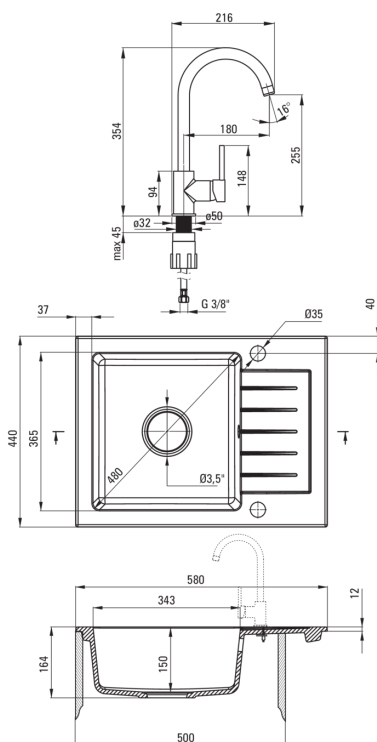

deante

Zlewozmywak

Wykończenie	piasek
Rodzaj powierzchni	mat
Materiał	granit
Sposób montażu	wpuszczany
Ilość komór zlewozmywaka	1
Minimalna szerokość szafki [mm]	500
Szerokość [mm]	440
Długość [mm]	580
Wysokość [mm]	164
Głębokość komory 1 [mm]	150
Wycięcie w blacie (wpuszczany) - długość [mm]	560
Wycięcie w blacie (wpuszczany) - szerokość [mm]	420
Odwracalny	Tak
Wyposażony w osprzęt	Tak
Liczba otworów gotowych	2
Liczba otworów podfrezowanych	0
Hydrofobowość	Tak

Głowica do baterii

Rozmiar głowicy ceramicznej	35 mm
-----------------------------	-------

Wylewka

Rodzaj wylewki	obrotowa
Zasięg wylewki baterijnej [mm]	180

Aerator

Typ aeratora	honeycomb
Rozmiar aeratora	M22

Wężyk przyłączeniowy

Długość [mm]	450
Gwint od instalacji	3/8"
Gwint przyłącza	M10