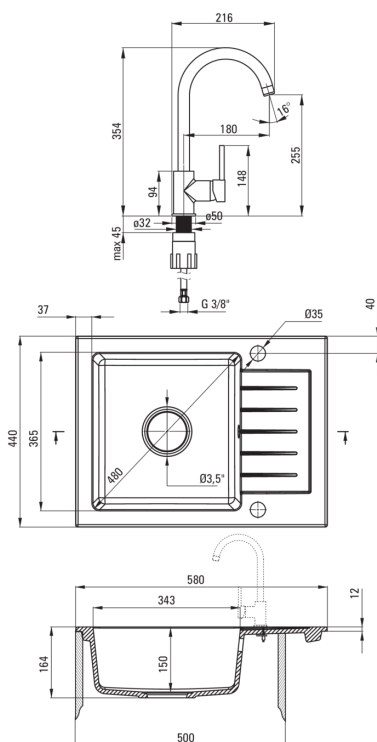

### Lavello

Finitura	sabbia
Tipo di superficie	opaco
Materiale	granito
Metodo di installazione	incassato
Numero di ciotole	1
Larghezza minima del mobile [mm]	500
Larghezza [mm]	440
Lunghezza [mm]	580
Altezza [mm]	164
Profondità vasca [mm]	150
Lunghezza del taglio [mm]	560
Larghezza di taglio [mm]	420
Reversibile	Sì
Dotato di accessori	Sì
Numero di fori	2
Numero di fori preforati	0
Idrofobicità	Sì

### Cartuccia per miscelatore

Dimensioni della cartuccia in ceramica 35 mm

### Tubi di collegamento

Lunghezza [mm]	450
Filetto di installazione	3/8"
Filetto di connessione	M10