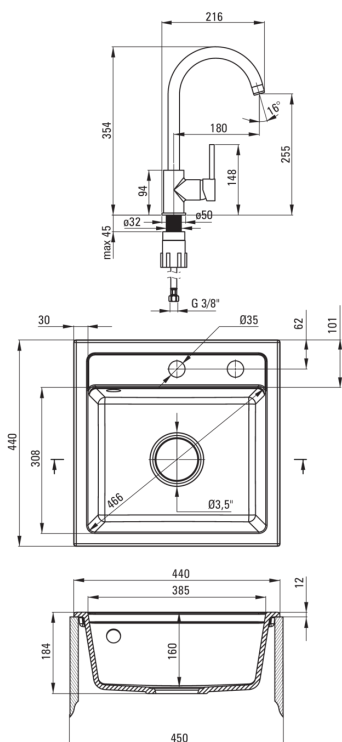

ZORBA

Chiuvetă din granit cu baterie, 1-cuvă

deante

Codul produsului: ZQZA7103

EAN: 5908212058763

Culoarea: nisip

Garanție [ani]: 18

Chiuvetă

Finisaj	nisip
Tipul suprafeței	mat
Material	granit
Metoda de instalare	cu montare încastrată
Număr de cuve	1
Lățimea minimă a dulapului [mm]	450
Lățime [mm]	440
Lungimea [mm]	440
Înălțime [mm]	184
Adâncimea cuvei [mm]	170
Lungimea conturului [mm]	420
Lățimea conturului [mm]	420
Dotat cu accesorii	Da
Număr de orificii	2
Număr de orificii făcute în avans	0
Hidrofobie	Da

Sifon

Finisaj	oțel
Tipul dopului	automat
Sifon pentru economie de spațiu	Da
Posibilitate de racordare a unei mașini de spălat vase/ rufe	Da

Baterie

Finisaj	nisip
Tipul bateriei	un mâner, baterie
Metoda de instalare	de sine stătător
Clasa de debit [l/min]	Z - 4-9 l/min
Grupa acustică [db]	I (x ≤ 20)

Baterie cartuș

Dimensiunea cartușului ceramic	35 mm

Pipe

Tipul pipei	pivot
Raza de acțiune a pipei bateriei [mm]	180

Aeratoare

Tipul aeratorului	honeycomb
Dimensiunea aeratorului	M22

Furtunuri de racordare

Lungimea [mm]	450
Filet de instalare	3/8"
Filet de conexiune	M10