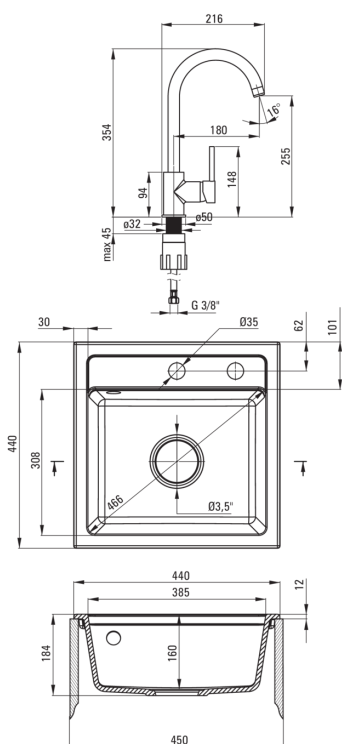

Zlewozmywak

Wykończenie	piasek
Rodzaj powierzchni	mat
Materiał	granit
Sposób montażu	wpuszczany
Ilość komór zlewozmywaka	1
Minimalna szerokość szafki [mm]	450
Szerokość [mm]	440
Długość [mm]	440
Wysokość [mm]	184
Głębokość komory 1 [mm]	170
Wycięcie w blacie (wpuszczany) - długość [mm]	420
Wycięcie w blacie (wpuszczany) - szerokość [mm]	420
Wyposażony w osprzęt	Tak
Liczba otworów gotowych	2
Liczba otworów podfrezowanych	0
Hydrofobowość	Tak

Głowica do baterii

Rozmiar głowicy ceramicznej	35 mm
-----------------------------	-------

Wylewka

Rodzaj wylewki	obrotowa
Zasięg wylewki baterijnej [mm]	180

Aerator

Typ aeratora	honeycomb
Rozmiar aeratora	M22

Wężyk przyłączeniowy

Długość [mm]	450
Gwint od instalacji	3/8"
Gwint przyłącza	M10