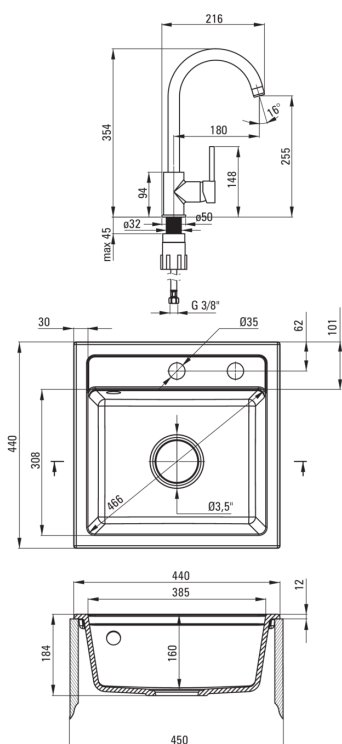

#### Lavello

Finitura	sabbia
Tipo di superficie	opaco
Materiale	granito
Metodo di installazione	incassato
Numero di ciotole	1
Larghezza minima del mobile [mm]	450
Larghezza [mm]	440
Lunghezza [mm]	440
Altezza [mm]	184
Profondità vasca [mm]	170
Lunghezza del taglio [mm]	420
Larghezza di taglio [mm]	420
Dotato di accessori	Sì
Numero di fori	2
Numero di fori preforati	0
Idrofobicità	Sì

#### Cartuccia per miscelatore

Dimensioni della cartuccia in ceramica 35 mm

#### Beccucci

Tipo a beccuccio	girevole
Gamma delle bocchette di miscelazione [mm]	180

#### Tubi di collegamento

Lunghezza [mm]	450
Filetto di installazione	3/8"
Filetto di connessione	M10