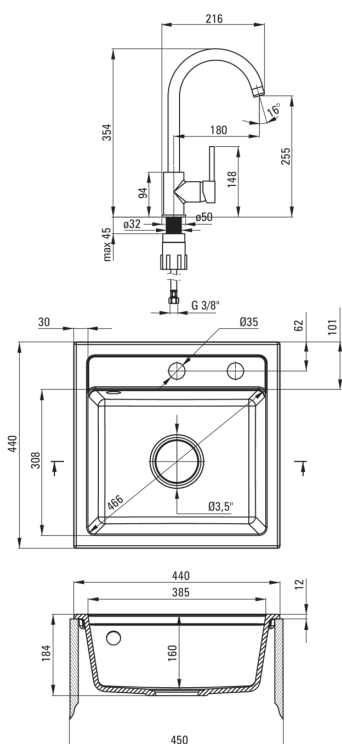

ZORBA

Évier en granit avec robinet, 1 bac

Code produit: ZQZA7103

EAN: 5908212058763

Couleur: sable

Garantie [années]: 18

Évier

Finition	sable
Type de surface	tapis
Matériel	granit
Méthode de montage	encastré
Nombre de bols	1
Largeur minimale de l'armoire [mm]	450
Largeur [mm]	440
Longueur [mm]	440
Hauteur [mm]	184
Profondeur du bol [mm]	170
Découpe dans le plan de travail (encastré) - longueur [mm]	420
Découpe dans le plan de travail (encastré) - largeur [mm]	420
Équipé d'accessoires	Oui
Nombre de trous finis	2
Nombre de trous fraisés	0
Hydrophobie	Oui

Trousse de déchets

Finition	acier
Type de bouchon	automatique
Siphon peu encombrant space-saver	Oui
Possibilité de brancher un lave-vaisselle/lave-linge	Oui

Mitigeur

Finition	sable
Type de mitigeur	mono-manche, mixer
Méthode de montage	debout
Classe de débit [l/min]	Z - 4-9 l/min
Groupe acoustique [db]	I (x ≤ 20)

Cartouche mélangeur

Taille de la cartouche en céramique	35 mm
-------------------------------------	-------

Becs

Type de bec	tournant
La distance de bec de robinet [mm]	180

Aérateurs

Type d'aérateur	honeycomb
Taille de l'aérateur	M22

Flexibles de raccordement

Longueur [mm]	450
Fil d'installation	3/8"
Fil de connexion	M10