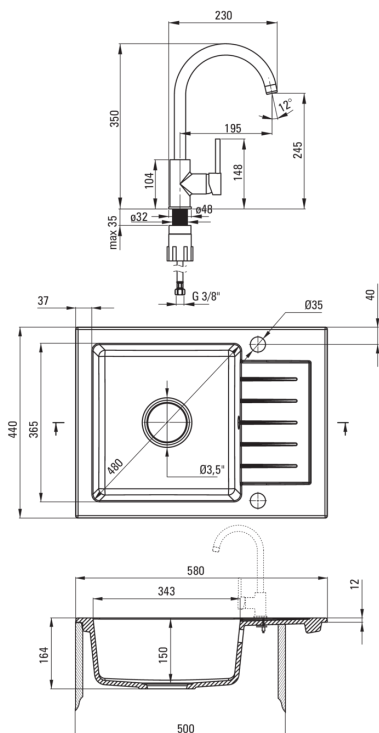

### Chiuvetă

Finisaj	bej
Tipul suprafeței	mat
Material	granit
Metoda de instalare	cu montare încastrată
Număr de cuve	1
Lățimea minimă a dulapului [mm]	500
Lățime [mm]	440
Lungimea [mm]	580
Înălțime [mm]	164
Adâncimea cuvei [mm]	150
Lungimea conturului [mm]	560
Lățimea conturului [mm]	420
Reversibil	Da
Dotat cu accesorii	Da
Număr de orificii	2
Număr de orificii făcute în avans	0
Hidrofobie	Da

### Baterie cartuș

Dimensiunea cartușului ceramic	35 mm
--------------------------------	-------

### Pipe

Tipul pipei	pivot
Raza de acțiune a pipei bateriei [mm]	195

### Furtunuri de racordare

Lungimea [mm]	450
Filet de instalare	3/8"
Filet de conexiune	M10