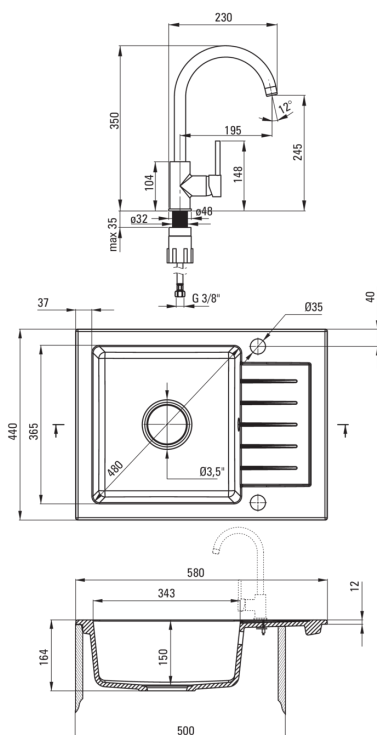

deante

Zlewozmywak

Wykończenie	beż
Rodzaj powierzchni	mat
Materiał	granit
Sposób montażu	wpuszczany
Ilość komór zlewozmywaka	1
Minimalna szerokość szafki [mm]	500
Szerokość [mm]	440
Długość [mm]	580
Wysokość [mm]	164
Głębokość komory 1 [mm]	150
Wycięcie w blacie (wpuszczany) - długość [mm]	560
Wycięcie w blacie (wpuszczany) - szerokość [mm]	420
Odwracalny	Tak
Wyposażony w osprzęt	Tak
Liczba otworów gotowych	2
Liczba otworów podfrezowanych	0
Hydrofobowość	Tak

Głowica do baterii

Rozmiar głowicy ceramicznej	35 mm
-----------------------------	-------

Wylewka

Rodzaj wylewki	obrotowa
Zasięg wylewki baterijnej [mm]	195

Aerator

Typ aeratora	honeycomb
Rozmiar aeratora	M22

Wężyk przyłączeniowy

Długość [mm]	450
Gwint od instalacji	3/8"
Gwint przyłącza	M10