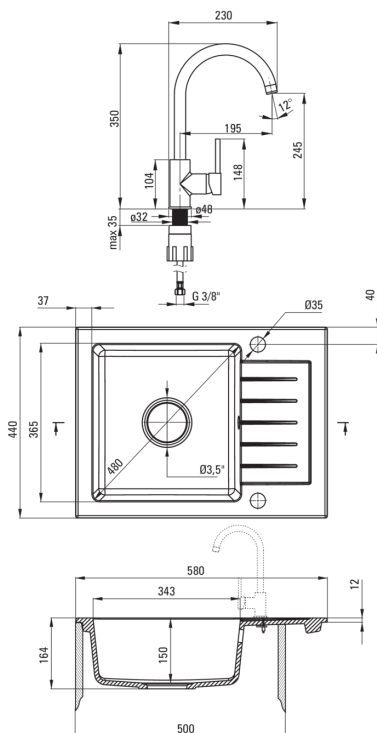

ZORBA

Granitspülbecken mit Armatur, 1-Becken mit Abtropffläche

deante

Artikel-Nr.: ZQZA511A

EAN: 5907650875505

Farbe: beige

Garantie [Jahre]: 18

Waschbecken

Ausführung	beige
Art der oberfläche	mat
Material	Granit
Methode der montage	eingebaut
Beckenzahl der spüle	1
Schrank-mindestbreite	500
Breite [mm]	440
Länge	580
Höhe	164
Beckendicke nr. 1 [mm]	150
Ausschnitt länge einbau	560
Aussparung_breite_einbau	420
Umkehrbar	Ja
Ausgerüstet	Ja
Anzahl der löcher	2
Anzahl der vorgefesten löcher	0
Hydrophobie	Ja

Garnitur für spüle

Ausführung	Stahl
Stöpselart	automatisch
Platzsparender siphon	Ja
Möglichkeit zum anschluss einer spül-/waschmaschine	Ja

Armatur

Ausführung	beige
Art der armatur	Mischer, Einhebel
Methode der montage	stehend
Durchflussklasse [l/min]	Z - 4-9 l/min
Akkustische gruppe	I (x ≤ 20)

Kartusche

Größe der kartusche	35 mm

Ausläufe

Auslaufart	schwenkbar
Armaturausladung [mm]	195

Aerator

Typ des luftsprudlers	hexagonal-
Aerator gröÙe	M22

Anschlusschläuche

Länge	450
Installationsgewinde	3/8"
Anschlussgewinde	M10