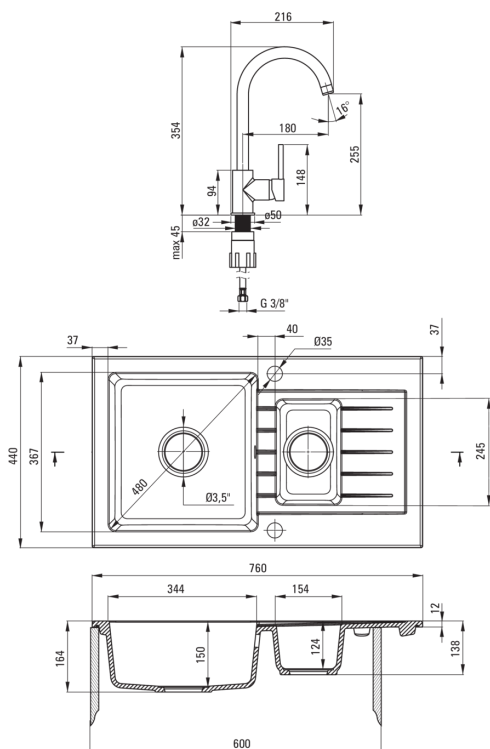

ZORBA

Гранітна кухонна раковина зі змішувачем, 1,5-камерний з сушаркою

Код продукту: ZQZA2513

EAN: 5908212058770

Колір: графіт

Гарантія: 18

deante

Раковина

Оздоблення	графіт
Тип поверхні	мат
Матеріал	граніт
Спосіб монтажу	врізний
Мінімальна ширина шафки	600
Ширина [мм]	440
Довжина [мм]	760
Висота [мм]	164
Глибина камери 1	150
Глибина камери 2	124
Виріз в стільниці (врізний) - довжина [мм]	740
Виріз в стільниці (врізний) - ширина [мм]	420
Універсальний	Так
З сифоном	Так
Кількість отворів	2
Кількість фрезованих отворів	0
Гідрофобність	Так

Сифон для раковини

Оздоблення	сталь
Тип пробки	автоматичний
Компактний сифон space-saver	Так
Можливість підключення посудомийної / пральної машини	Так

Змішувач

Оздоблення	графіт, хром
Тип змішувача	змішувачий, з однією ручкою
Спосіб монтажу	стоячий
Клас витрати	Z - 4-9 л/хв
Акустична група	I ($x \leq 20$)

Картридж до змішувача

Розмір керамічного картриджа	35 мм

Носики

Вид носика	рухомий
Діапазон виливу змішувача [мм]	180

Аератори

Тип аератора	honeycomb
Розмір аератора	M22

З'єднувальні шланги

Довжина [мм]	450
Винт до інсталяції	3/8"
Винт кронштейна	M10