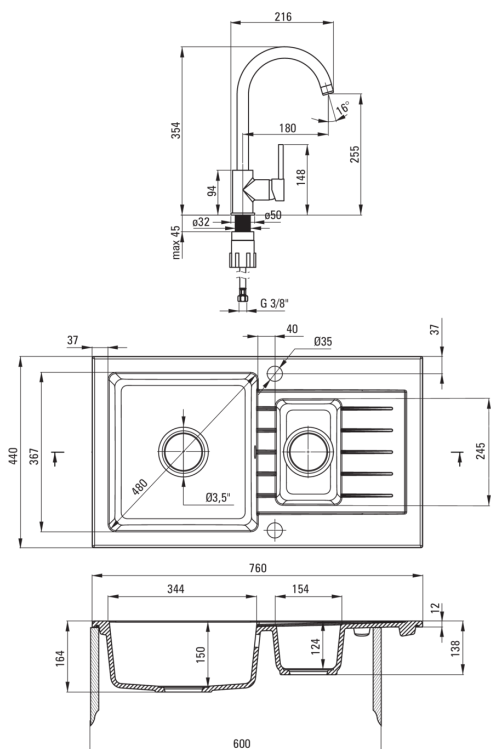

ZORBA

Granitno korito z armaturo, 1,5 posode z odcejalnikom

deante

koda izdelka: ZQZA2513

EAN: 5908212058770

Barva: grafit

Garancija [leta]: 18

Korito

Finiš	grafit
Tip površine	mat
Material	granit
Metoda montaže	vgrajen
Minimalna širina omarice [mm]	600
Širina [mm]	440
Dolžina [mm]	760
Višina [mm]	164
Globina posode [mm]	150
Globina druge posode [mm]	124
Izrez v delovnem pultu [mm]	740
Širina izreza [mm]	420
Obračljivo	Ja
Z dodatki	Ja
Število lukenj	2
Število rezkanih lukenj	0
Hidrofobnost	Ja

Mešalna kartuša

Velikost keramične kartuše	35 mm
----------------------------	-------

Izlivi

Tip izliva	vrtljivo
Dolžina izliva [mm]	180

Perlator

Tip perlatorja	satovje
Velikost perlatorja	M22

Povezovalne cevi

Dolžina [mm]	450
Montažni navoj	3/8"
Navoj priključka 1/2"	M10