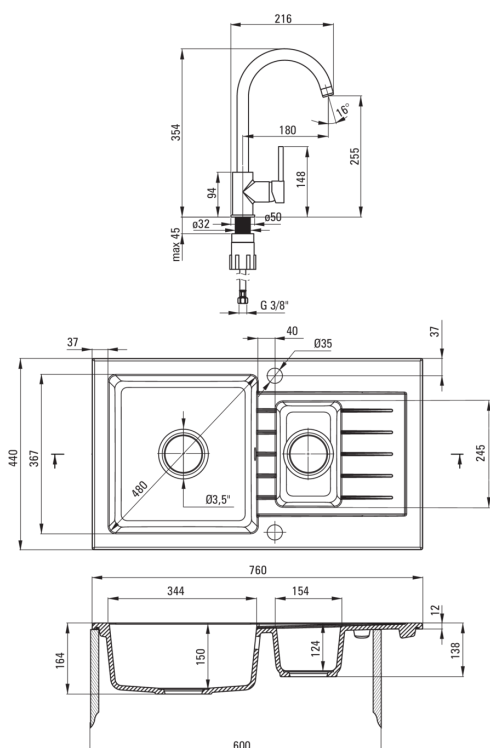

ZORBA

Гранитная мойка со смесителем, 1.5-чаши с осушкой

Код товара: ZQZA2513

EAN: 5908212058770

Цвет: графит

Гарантия [лет]: 18

deante

Мойка

Отделка	графит
Вид поверхности	мат
Материал	гранит
Способ монтажа	впускаемый
Минимальная ширина шкафа [мм]	600
Ширина [мм]	440
Длина [мм]	760
Высота [мм]	164
Глубокость чаши 1 [мм]	150
Глубокость чаши 2 [мм]	124
Вырез в столешнице (впускаемая) - длина [мм]	740
Вырез в столешнице (впускаемая) - ширина [мм]	420
Универсальный	Да
С сифоном	Да
Количество готовых отверстий	2
Количество фрезерованных отверстий	0
Гидрофобность	Да

Сифон для раковины

Отделка	сталь
Вид клапана	автоматический
Компактный сифон space-saver	Да
Возможность подключения посудомоечной/стиральной машины	Да

Смесители

Отделка	графит, хром
Вид смесителя	смешивающий, однорычажный
Способ монтажа	стоящий
Класс расхода [л/мин]	Z - 4-9 л/мин
Акустическая группа [дБ]	I (x ≤ 20)

Картридж к смесителю

Размер картриджа	35 мм

Изливы

Вид излива	оборачиваемая
Длина излива [мм]	180

Аэраторы

Тип аэратора	honeycomb
Размер аэратора	M22

Соединительные шланги

Длина [мм]	450
Винт к инсталляции	3/8"
Винт кронштейна	M10