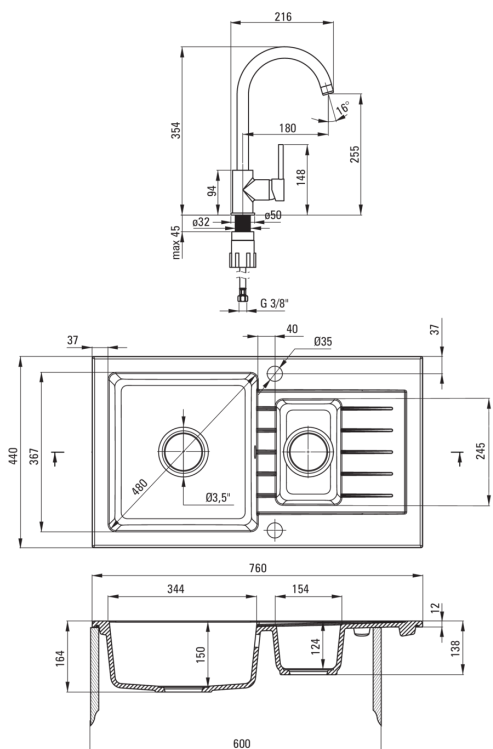

ZORBA

Chiuvetă din granit cu baterie, 1,5-cuve cu picurător

deante

Codul produsului: ZQZA2513

EAN: 5908212058770

Culoarea: grafit

Garanție [ani]: 18

Chiuvetă

Finisaj	grafit
Tipul suprafeței	mat
Material	granit
Metoda de instalare	cu montare încastrată
Lățimea minimă a dulapului [mm]	600
Lățime [mm]	440
Lungimea [mm]	760
Înălțime [mm]	164
Adâncimea cuvei [mm]	150
Adâncimea celei de-a 2-a cuve [mm]	124
Lungimea conturului [mm]	740
Lățimea conturului [mm]	420
Reversibil	Da
Dotat cu accesorii	Da
Număr de orificii	2
Număr de orificii făcute în avans	0
Hidrofobie	Da

Baterie cartuș

Dimensiunea cartușului ceramic	35 mm
--------------------------------	-------

Pipe

Tipul pipei	pivot
Raza de acțiune a pipei bateriei [mm]	180

Aeratoare

Tipul aeratorului	honeycomb
Dimensiunea aeratorului	M22

Furtunuri de racordare

Lungimea [mm]	450
Filet de instalare	3/8"
Filet de conexiune	M10