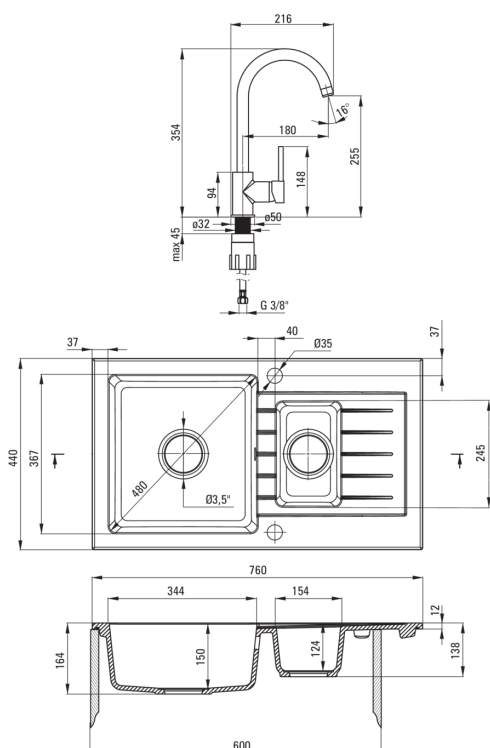

### Zlewozmywak

Wykończenie	grafit
Rodzaj powierzchni	mat
Materiał	granit
Sposób montażu	wpuszczany
Minimalna szerokość szafki [mm]	600
Szerokość [mm]	440
Długość [mm]	760
Wysokość [mm]	164
Głębokość komory 1 [mm]	150
Głębokość komory 2 [mm]	124
Wycięcie w blacie (wpuszczany) - długość [mm]	740
Wycięcie w blacie (wpuszczany) - szerokość [mm]	420
Odwracalny	Tak
Wyposażony w osprzęt	Tak
Liczba otworów gotowych	2
Liczba otworów podfrezowanych	0
Hydrofobowość	Tak

### Głowica do baterii

Rozmiar głowicy ceramicznej	35 mm
-----------------------------	-------

### Wylewka

Rodzaj wylewki	obrotowa
Zasięg wylewki baterijnej [mm]	180

### Wężyk przyłączeniowy

Długość [mm]	450
Gwint od instalacji	3/8"
Gwint przyłącza	M10