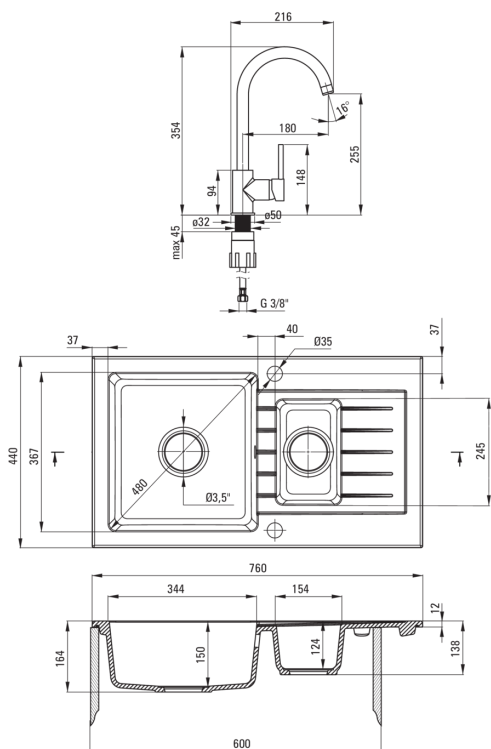

### Lavello

Finitura	grafite
Tipo di superficie	opaco
Materiale	granito
Metodo di installazione	incassato
Larghezza minima del mobile [mm]	600
Larghezza [mm]	440
Lunghezza [mm]	760
Altezza [mm]	164
Profondità vasca [mm]	150
Profondità 2a vasca [mm]	124
Lunghezza del taglio [mm]	740
Larghezza di taglio [mm]	420
Reversibile	Sì
Dotato di accessori	Sì
Numero di fori	2
Numero di fori preforati	0
Idrofobicità	Sì

### Cartuccia per miscelatore

Dimensioni della cartuccia in ceramica 35 mm

### Tubi di collegamento

Lunghezza [mm]	450
Filetto di installazione	3/8"
Filetto di connessione	M10