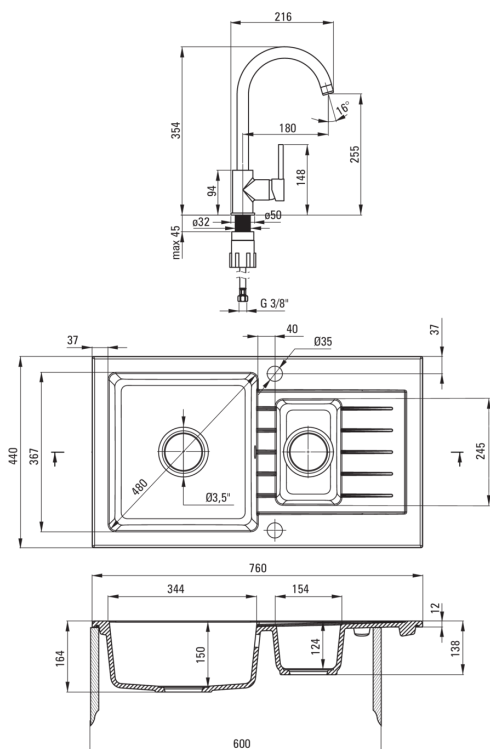

ZORBA

Gránit mosogató csapteleppel, 1.5 medencés csepegtetővel

deante

Cikkszám: ZQZA2513
EAN: 5908212058770
Szín: grafit
Garancia [év]: 18

Mosogató

Kivitelezés	grafit
Felület típusa	matt
Anyag	gránit
Beszerelési mód	Süllyesztett
Minimális szekrényszélesség [mm]	600
Szélesség [mm]	440
Hosszúság [mm]	760
Magasság [mm]	164
A medence mélysége 1 [mm]	150
A medence mélysége 2 [mm]	124
Kivágás a munkalapban (beépíthető) - hossz [mm]	740
Kivágás a munkalapban (beépíthető) - szélesség [mm]	420
Megfordítható	Igen
Tartozékokkal felszerelve	Igen
Kész furatok száma	2
Előfúrt lyukak száma	0
Hidrofób	Igen

Leeresztő készlet

Kivitelezés	acél
Dugó típusa	automatikus
Helytakarékos szifon space saver	Igen
Mosogatógép/mosógép csatlakoztatható	Igen

Csaptelep

Kivitelezés	grafit, króm
Csaptelep típusa	keverő, egykaros
Beszerelési mód	álló
Átfolyási osztály [l/perc]	Z - 4-9 l/min
Akusztikai osztály [db]	I (x ≤ 20)

Csaptelep betét

Betét mérete	35 mm
--------------	-------

Kifolyócsövek

Kifolyó típusa	forgatható
Csaptelep kifolyócső hatótávolsága [mm]	180

Perlátorok

Perlátor típusa	honeycomb
Perlátor mérete	M22

Csatlakozó tömlők

Hosszúság [mm]	450
Menet beszereléshez	3/8"
Csatlakozó menet	M10