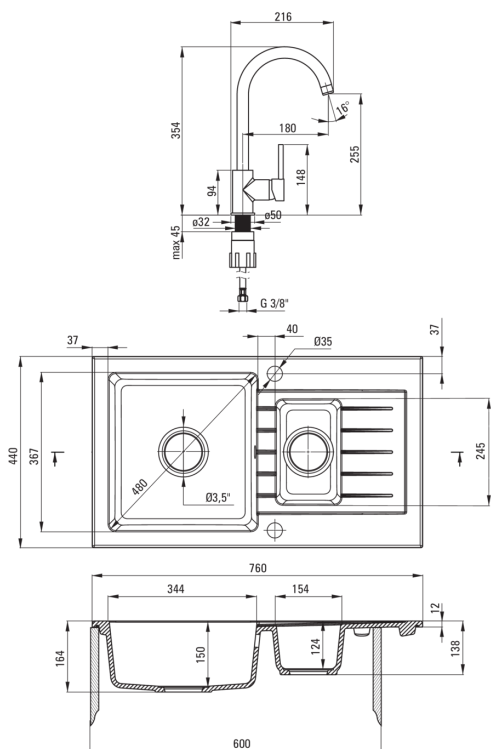

### Waschbecken

Ausführung	Graphit
Art der oberfläche	mat
Material	Granit
Methode der montage	eingebaut
Schrank-mindestbreite	600
Breite [mm]	440
Länge	760
Höhe	164
Beckendicke nr. 1 [mm]	150
Beckendicke nr. 2 [mm]	124
Ausschnitt länge einbau	740
Aussparung_breite_einbau	420
Umkehrbar	Ja
Ausgerüstet	Ja
Anzahl der löcher	2
Anzahl der vorgefesten löcher	0
Hydrophobie	Ja

### Kartusche

Größe der kartusche	35 mm
---------------------	-------

### Anschlusschläuche

Länge	450
Installationsgewinde	3/8"
Anschlussgewinde	M10