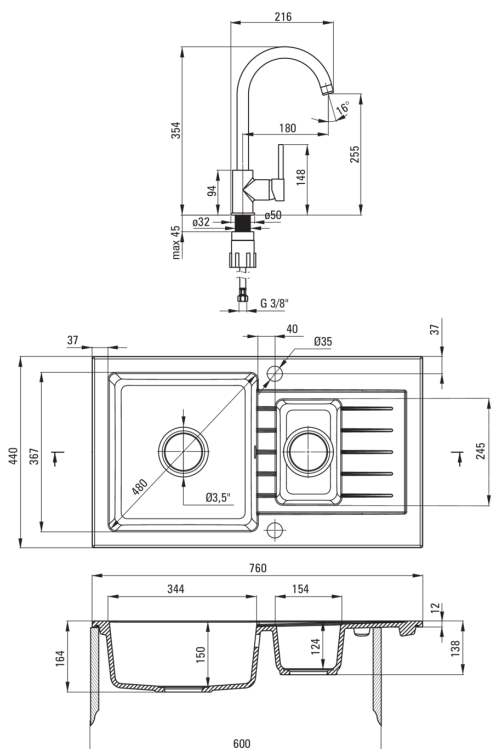

### Waschbecken

Ausführung	Graphit
Art der oberfläche	mat
Material	Granit
Methode der montage	eingebaut
Schrank-mindestbreite	600
Breite [mm]	440
Länge	760
Höhe	164
Beckendicke nr. 1 [mm]	150
Beckendicke nr. 2 [mm]	124
Ausschnitt länge einbau	740
Aussparung_breite_einbau	420
Umkehrbar	Ja
Ausgerüstet	Ja
Anzahl der löcher	2
Anzahl der vorgefesten löcher	0
Hydrophobie	Ja

### Kartusche

Größe der kartusche	35 mm
---------------------	-------

### Anschlusschläuche

Länge	450
Installationsgewinde	3/8"
Anschlussgewinde	M10