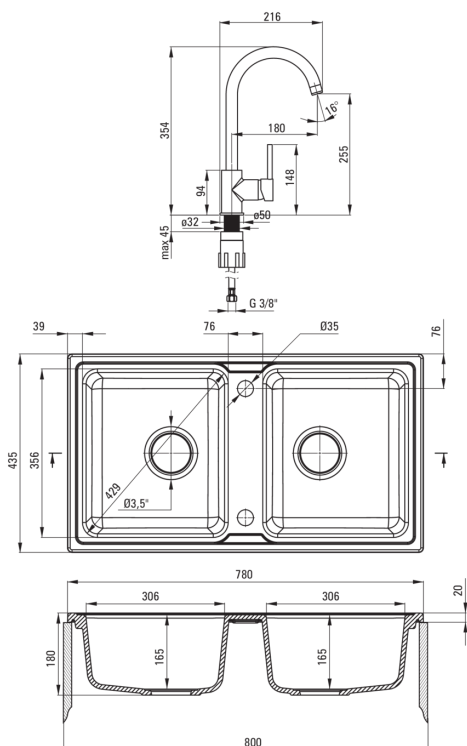

### Раковина

Оздоблення	графіт
Тип поверхні	мат
Матеріал	граніт
Спосіб монтажу	врізний
Кількість камер	2
Мінімальна ширина шапки	800
Ширина [мм]	435
Довжина [мм]	780
Висота [мм]	180
Глибина камери 1	165
Глибина камери 2	165
Виріз в стільниці (врізний) - довжина [мм]	760
Виріз в стільниці (врізний) - ширина [мм]	415
З сифоном	Так
Кількість отворів	2
Кількість фрезованих отворів	0
Гідрофобність	Так

### Картридж до змішувача

Розмір керамічного картриджа	35 мм
------------------------------	-------

### З'єднувальні шланги

Довжина [мм]	450
Винт до інсталяції	3/8"
Винт кронштейна	M10