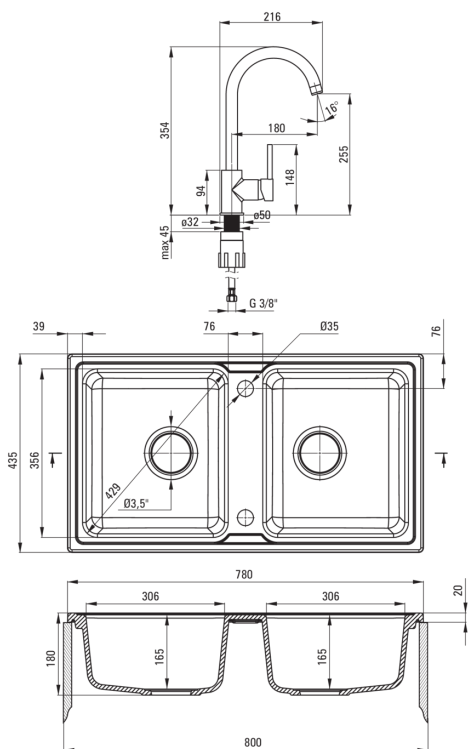

### Mosogató

Kivitelezés	grafit
Felület típusa	matt
Anyag	gránit
Beszerelési mód	Süllyesztett
Mosogatómedencék száma	2
Minimális szekrényszélesség [mm]	800
Szélesség [mm]	435
Hosszúság [mm]	780
Magasság [mm]	180
A medence mélysége 1 [mm]	165
A medence mélysége 2 [mm]	165
Kivágás a munkalapban (beépíthető) - hossz [mm]	760
Kivágás a munkalapban (beépíthető) - szélesség [mm]	415
Tartozékokkal felszerelve	Igen
Kész furatok száma	2
Előfúrt lyukak száma	0
Hidrofób	Igen

### Csaptelep betét

Betét mérete	35 mm
--------------	-------

### Csatlakozó tömlők

Hosszúság [mm]	450
Menet beszereléshez	3/8"
Csatlakozó menet	M10